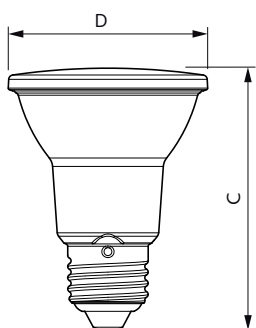

MASTER VALUE LEDspot PAR

Tvar žárovky	PAR20 [PAR20/63mm]

Approval and application

Třída energetické účinnosti	F
Vhodné pro zvýrazňující osvětlení	Yes
Spotřeba energie kWh/1000 h	6 kWh
Registrační číslo EPREL	1121749

Product data

Úplný kód výrobku	871951444308200

Objednávací název produktu	MAS LEDspot VLE D 6-50W 940 PAR20 25D

EAN/UPC – výrobek	8719514443082
Objednávací kód	44308200
Číslování SAP – počet v balení	1
Číslování SAP – balení v krabici	6
Materiál SAP	929003485902
Celková hmotnost kopie (kus)	0,080 kg

Rozměrové výkresy

MAS LEDspot VLE D 6-50W 940 PAR20 25D

Product	D	C
MAS LEDspot VLE D 6-50W 940 PAR20 25D	65 mm	85 mm

Fotometrické údaje

Accent Lighting Spots