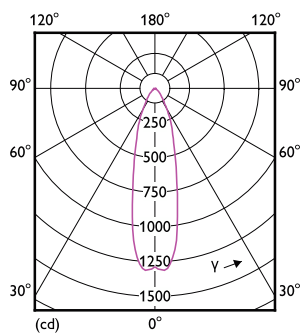

MAS LEDspot VLE D 6-50W 940 PAR20 25D

Product	D	C
MAS LEDspot VLE D 6-50W 940 PAR20 25D	65 mm	85 mm

Fotometrické údaje

Accent Lighting Spots

Light Distribution Diagram

MASTER VALUE LEDspot PAR

Fotometrické údaje