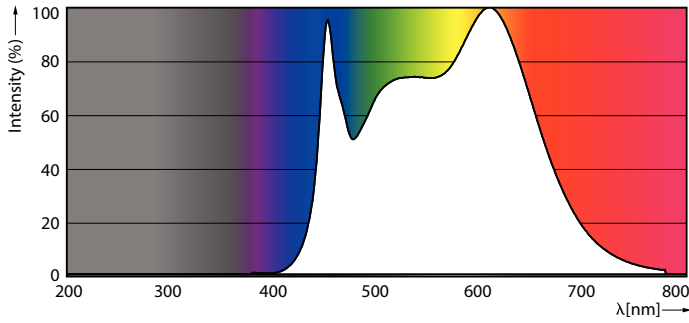

MAS LEDspot VLE D 6-50W 940 PAR20 25D

Product	D	C
MAS LEDspot VLE D 6-50W 940 PAR20 25D	65 mm	85 mm

Fotometrické údaje

Accent Lighting Spots

Light Distribution Diagram

MASTER VALUE LEDspot PAR

Fotometrické údaje

Spectral Power Distribution Colour

Životnost

Life Expectancy Diagram

Lumen Maintenance Diagram