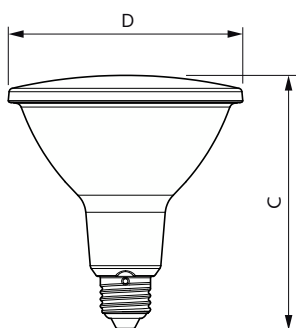

# MASTER VALUE LEDspot PAR

Tvar žárovky	PAR38 [ PAR38/121mm]
--------------	----------------------

## Rozměrové výkresy

CorePro LEDspot ND 9-60W 927 PAR38 25D

Product	D	C
CorePro LEDspot ND 9-60W 927 PAR38 25D	122 mm	134 mm