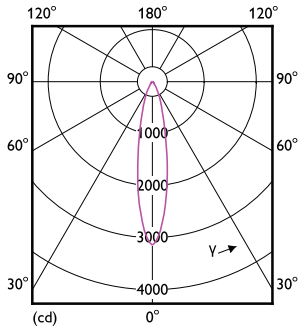

## Rozměrové výkresy

CorePro LEDspot ND 9-60W 927 PAR38 25D

Product	D	C
CorePro LEDspot ND 9-60W 927 PAR38 25D	122 mm	134 mm

## Fotometrické údaje

Accent Lighting - Spots

Spectral Power Distribution Colour

Accent Lighting Spots

## Fotometrické údaje

Light Distribution Diagram