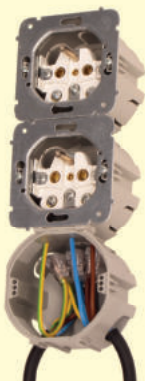

ELEKTROINSTALAČNÍ KRABICE

Lištové krabice

- Ideální pro dodatečnou elektroinstalaci
- Hloubka krabic 16 a 28 mm
- Vhodné pro spínače a zásuvky
- Splňují požadavky ČSN EN 60 670-1

Krabice AC6455

- 4x předlisovaná vývodka PG16

- Max. průřez 5x 4 mm²

Krabice NK 70

- Řaditelné vedle sebe

- Řaditelné pod sebe

Lištové elektroinstalační krabice na povrch

Obrázek	Obj. č.	Název	Typové označení	Výška (mm)	Šířka (mm)	Hloubka (mm)	Montáž	Bal./ks
	1000037	Krabice lištová	KL 80 x 28	80	80	28	na omítku	70
	1000038	Krabice lištová nízká	KL 80 N	80	80	16	na omítku	100
	1000039	Krabice lištová dvojzásuvka	KL 80 x 28 2 ZSK	103	80	28	na omítku	60
	1000724	Krabice lištová pod tango	KL 80 x 28 TG	80	80	28	na omítku	80
	1000431	Krabice lištová dvojzásuvka pod tango	KL 80 x 28 2 ZTG	103	80	28	na omítku	60
	1000430	Víčko krabice lištové	VKL 80	80	80	9	na omítku	50

Elektroinstalační krabice na povrch - do vlhka

Obrázek	Obj. č.	Název	Typové označení	Výška (mm)	Šířka (mm)	Hloubka (mm)	Montáž	Bal./ks
	1000049	Krabice plastová IP55	FD 7 M	75	75	37	na omítku	150
	1000050	Krabice plastová IP55	FD 10 S	80	43	36	na omítku	140
	1000051	Krabice plastová IP55	FD 12 L	85	85	40	na omítku	80
	1000245	Krabice plastová (acidurová) IP67	AC 6455	120	120	40	na omítku	25