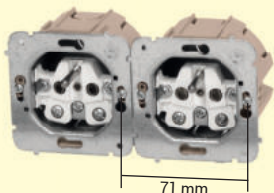

ELEKTROINSTALAČNÍ KRABICE

Lištové krabice

- Ideální pro dodatečnou elektroinstalaci
- Hloubka krabic 16 a 28 mm
- Vhodné pro spínače a zásuvky
- Splňují požadavky ČSN EN 60 670-1

Krabice AC6455

- 4x předlisovaná vývodka PG16

- Max. průřez 5x 4 mm²

Krabice NK 70

- Řaditelné vedle sebe

- Řaditelné pod sebe

Lištové elektroinstalační krabice na povrch

Obrázek	Obj. č.	Název	Typové označení	Výška (mm)	Šířka (mm)	Hloubka (mm)	Montáž	Bal./ks
	1000037	Krabice lištová	KL 80 x 28	80	80	28	na omítku	70
	1000038	Krabice lištová nízká	KL 80 N	80	80	16	na omítku	100
	1000039	Krabice lištová dvojzásuvka	KL 80 x 28 2 ZSK	103	80	28	na omítku	60
	1000724	Krabice lištová pod tango	KL 80 x 28 TG	80	80	28	na omítku	80
	1000431	Krabice lištová dvojzásuvka pod tango	KL 80 x 28 2 ZTG	103	80	28	na omítku	60
	1000430	Víčko krabice lištové	VKL 80	80	80	9	na omítku	50

Elektroinstalační krabice na povrch - do vlhka

Obrázek	Obj. č.	Název	Typové označení	Výška (mm)	Šířka (mm)	Hloubka (mm)	Montáž	Bal./ks
	1000049	Krabice plastová IP55	FD 7 M	75	75	37	na omítku	150
	1000050	Krabice plastová IP55	FD 10 S	80	43	36	na omítku	140
	1000051	Krabice plastová IP55	FD 12 L	85	85	40	na omítku	80
	1000245	Krabice plastová (acidurová) IP67	AC 6455	120	120	40	na omítku	25