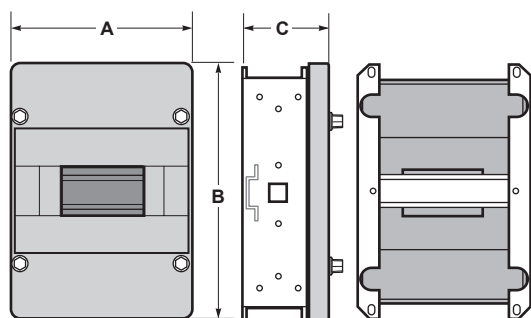

UNIVERZÁLNÍ PLASTOVÉ SKŘÍŇĚ MAGNA IP65 - PŘÍSLUŠENSTVÍ

Montážní rám pro DIN lištu s modulovým krytem

Obj. č.	Pro Magnu	Rozměry			Počet modulů
		A	B	C	
I-39123	39123	169	250	3	1x 7
I-39134	39134	262	365	3	2x 11
I-39145	39145	351	462	3	3x 17

Obj. č.	Pro Magnu	Rozměry			Počet modulů
		A	B	C	
I-39146	39146	342	543	170	4x 16
I-39157	39157	446	627	215	4x 22

Polyesterová montážní deska

V případě instalace vysílacích a přijímacích prvků doporučujeme polyesterovou montážní desku, která zajistí minimální útlum přenášeného signálu.

Obj. č.	Pro Magnu	Rozměry		
		A	B	C
PL-39123	39123	163	237	4
PL-39134	39134	253	356	4
PL-39145	39145	344	448	4

Obj. č.	Pro Magnu	Rozměry		
		A	B	C
PL-39146	39146	342	543	4
PL-39157	39157	446	627	4
PL-39168	39168	543	726	4