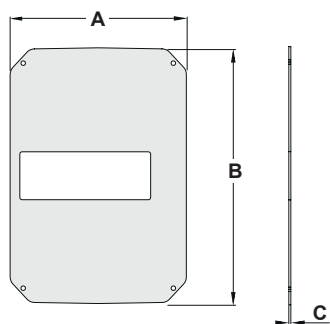

UNIVERZÁLNÍ PLASTOVÉ SKŘÍŇĚ MAGNA IP65 - PŘÍSLUŠENSTVÍ

Montážní rám pro DIN lištu s modulovým krytem

Obj. č.	Pro Magnu	Rozměry			Počet modulů
		A	B	C	
I-39123	39123	169	250	3	1x 7
I-39134	39134	262	365	3	2x 11
I-39145	39145	351	462	3	3x 17

Obj. č.	Pro Magnu	Rozměry			Počet modulů
		A	B	C	
I-39146	39146	342	543	170	4x 16
I-39157	39157	446	627	215	4x 22

Polyesterová montážní deska

V případě instalace vysílacích a přijímacích prvků doporučujeme polyesterovou montážní desku, která zajistí minimální útlum přenášeného signálu.

Obj. č.	Pro Magnu	Rozměry		
		A	B	C
PL-39123	39123	163	237	4
PL-39134	39134	253	356	4
PL-39145	39145	344	448	4

Obj. č.	Pro Magnu	Rozměry		
		A	B	C
PL-39146	39146	342	543	4
PL-39157	39157	446	627	4
PL-39168	39168	543	726	4