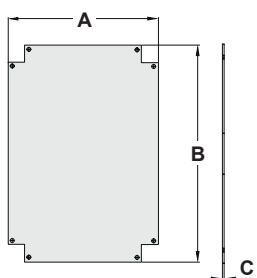

UNIVERZÁLNÍ PLASTOVÉ SKŘÍŇĚ MAGNA IP65 - PŘÍSLUŠENSTVÍ

Montážní rám pro DIN lištu s modulovým krytem

Obj. č.	Pro Magnu	Rozměry			Počet modulů
		A	B	C	
I-39123	39123	169	250	3	1x 7
I-39134	39134	262	365	3	2x 11
I-39145	39145	351	462	3	3x 17

Obj. č.	Pro Magnu	Rozměry			Počet modulů
		A	B	C	
I-39146	39146	342	543	170	4x 16
I-39157	39157	446	627	215	4x 22

Polyesterová montážní deska

V případě instalace vysílacích a přijímacích prvků doporučujeme polyesterovou montážní desku, která zajistí minimální útlum přenášeného signálu.

Obj. č.	Pro Magnu	Rozměry		
		A	B	C
PL-39123	39123	163	237	4
PL-39134	39134	253	356	4
PL-39145	39145	344	448	4

Obj. č.	Pro Magnu	Rozměry		
		A	B	C
PL-39146	39146	342	543	4
PL-39157	39157	446	627	4
PL-39168	39168	543	726	4