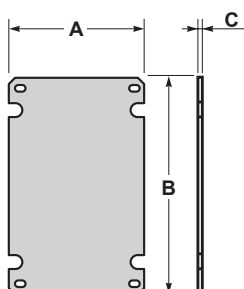

UNIVERZÁLNÍ PLASTOVÉ SKŘÍŇĚ MAGNA IP65 - PŘÍSLUŠENSTVÍ

Montážní rám pro DIN lištu s modulovým krytem

Obj. č.	Pro Magnu	Rozměry			Počet modulů
		A	B	C	
I-39123	39123	169	250	3	1x 7
I-39134	39134	262	365	3	2x 11
I-39145	39145	351	462	3	3x 17

Obj. č.	Pro Magnu	Rozměry			Počet modulů
		A	B	C	
I-39146	39146	342	543	170	4x 16
I-39157	39157	446	627	215	4x 22

Polyesterová montážní deska

V případě instalace vysílacích a přijímacích prvků doporučujeme polyesterovou montážní desku, která zajistí minimální útlum přenášeného signálu.

Obj. č.	Pro Magnu	Rozměry		
		A	B	C
PL-39123	39123	163	237	4
PL-39134	39134	253	356	4
PL-39145	39145	344	448	4

Obj. č.	Pro Magnu	Rozměry		
		A	B	C
PL-39146	39146	342	543	4
PL-39157	39157	446	627	4
PL-39168	39168	543	726	4