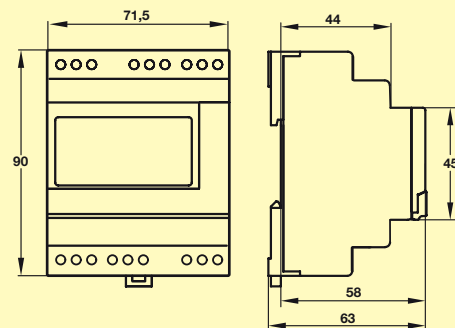

Obrázek	Obj. č.	Typové označení	Program	Počet kanálů	Počet modulů	Paměťová místa	EAN kód	Bal./ks
	1008317	SC 88.10 pro4	Týdenní 7x 24h i Astro	1	4	300	4 022709 241030	1
	1008316	SC 88.20 pro4	Týdenní 7x 24h i Astro	2	4	300	4 022709 241047	1
	1008315	SC 88.30 pro4	Týdenní 7x 24h i Astro	3	4	300	4 022709 241054	1
	1008314	SC 88.40 pro4	Týdenní 7x 24h i Astro	4	4	300	4 022709 241061	1
	1008313	SC 98.10 pro4	Roční i Astro	1	4	300	4 022709 241078	1
	1008312	SC 98.20 pro4	Roční i Astro	2	4	300	4 022709 241085	1
	1008311	SC 98.30 pro4	Roční i Astro	3	4	300	4 022709 241092	1
	1008310	SC 98.40 pro4	Roční i Astro	4	4	300	4 022709 241108	1