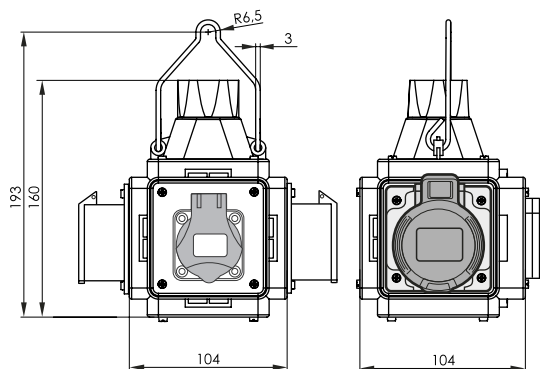

Rozměry pouzdra / Dimensions	
Výška / Height	193
Šířka / Width	104
Hloubka / Deep	104

PowerBOX IP44 / Pre-wired box IP44 - Obj.č. / Item **pb085** 1  1 

Rozměry pouzdra / Dimensions	
Výška / Height	193
Šířka / Width	104
Hloubka / Deep	104

## ZÁSUVKOVÝ BOX ZÁVĚSNÝ IP44 / PRE-WIRED BOXES IP44

PowerBOX IP44 / Pre-wired box IP44 - Obj.č. / Item **pb185** 1  1 

Rozměry pouzdra / Dimensions	
Výška / Height	193
Šířka / Width	104
Hloubka / Deep	104

PowerBOX IP44 / Pre-wired box IP44 - Obj.č. / Item **pb300** 1  1 

Rozměry pouzdra / Dimensions	
Výška / Height	193
Šířka / Width	104
Hloubka / Deep	104

PowerBOX IP44 / Pre-wired box IP44 - Obj.č. / Item **pb400** 1  1 

Rozměry pouzdra / Dimensions	
Výška / Height	193
Šířka / Width	104
Hloubka / Deep	104

PowerBOX IP44 / Pre-wired box IP44 - Obj.č. / Item **pb584** 1  1 

Rozměry pouzdra / Dimensions	
Výška / Height	193
Šířka / Width	104
Hloubka / Deep	104