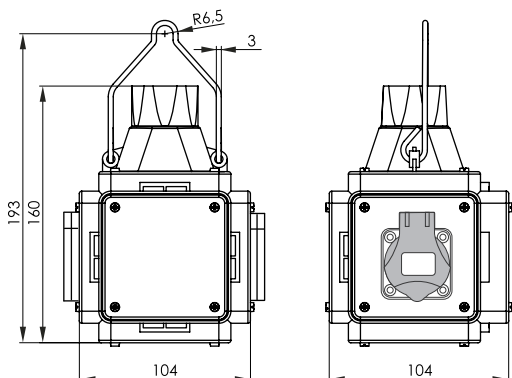

### ZÁSUVKOVÝ BOX ZÁVĚSNÝ IP44 / PRE-WIRED BOXES IP44

PowerBOX IP44 / Pre-wired box IP44 - Obj.č. / Item **pb105** 1  1 

Rozměry pouzdra / Dimensions	
Výška / Height	193
Šířka / Width	104
Hloubka / Deep	104

PowerBOX IP44 / Pre-wired box IP44 - Obj.č. / Item **pb125** 1  1 

Rozměry pouzdra / Dimensions	
Výška / Height	193
Šířka / Width	104
Hloubka / Deep	104

PowerBOX IP44 / Pre-wired box IP44 - Obj.č. / Item **pb140** 1  1 

Rozměry pouzdra / Dimensions	
Výška / Height	193
Šířka / Width	104
Hloubka / Deep	104

PowerBOX IP44 / Pre-wired box IP44 - Obj.č. / Item **pb150** 1  1 

Rozměry pouzdra / Dimensions	
Výška / Height	193
Šířka / Width	104
Hloubka / Deep	104

Rozměry pouzdra / Dimensions	
Výška / Height	193
Šířka / Width	104
Hloubka / Deep	104

PowerBOX IP44 / Pre-wired box IP44 - Obj.č. / Item **pb085** 1  1 

Rozměry pouzdra / Dimensions	
Výška / Height	193
Šířka / Width	104
Hloubka / Deep	104