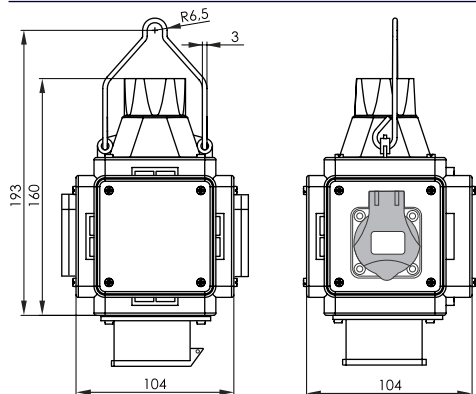

Rozměry pouzdra / Dimensions	
Výška / Height	193
Šířka / Width	104
Hloubka / Deep	104

PowerBOX IP44 / Pre-wired box IP44 - Obj.č. / Item **pb150** 1  1 

Rozměry pouzdra / Dimensions	
Výška / Height	193
Šířka / Width	104
Hloubka / Deep	104

## ZÁSUVKOVÝ BOX ZÁVĚSNÝ IP44 / PRE-WIRED BOXES IP44

PowerBOX IP44 / Pre-wired box IP44 - Obj.č. / Item **pb070** 1  1 

Rozměry pouzdra / Dimensions	
Výška / Height	193
Šířka / Width	104
Hloubka / Deep	104

PowerBOX IP44 / Pre-wired box IP44 - Obj.č. / Item **pb155** 1  1 

Rozměry pouzdra / Dimensions	
Výška / Height	193
Šířka / Width	104
Hloubka / Deep	104

PowerBOX IP44 / Pre-wired box IP44 - Obj.č. / Item **pb200** 1  1 

Rozměry pouzdra / Dimensions	
Výška / Height	193
Šířka / Width	104
Hloubka / Deep	104

PowerBOX IP44 / Pre-wired box IP44 - Obj.č. / Item **pb085** 1  1 

Rozměry pouzdra / Dimensions	
Výška / Height	193
Šířka / Width	104
Hloubka / Deep	104