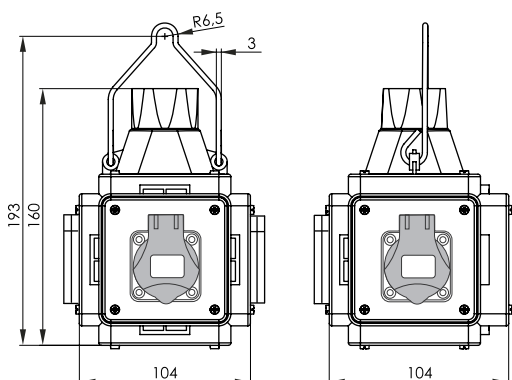

### ZÁSUVKOVÝ BOX ZÁVĚSNÝ IP44 / PRE-WIRED BOXES IP44

PowerBOX IP44 / Pre-wired box IP44 - Obj.č. / Item **pb105** 1  1 

Rozměry pouzdra / Dimensions	
Výška / Height	193
Šířka / Width	104
Hloubka / Deep	104

PowerBOX IP44 / Pre-wired box IP44 - Obj.č. / Item **pb125** 1  1 

Rozměry pouzdra / Dimensions	
Výška / Height	193
Šířka / Width	104
Hloubka / Deep	104

PowerBOX IP44 / Pre-wired box IP44 - Obj.č. / Item **pb140** 1  1 

Rozměry pouzdra / Dimensions	
Výška / Height	193
Šířka / Width	104
Hloubka / Deep	104

PowerBOX IP44 / Pre-wired box IP44 - Obj.č. / Item **pb150** 1  1 

Rozměry pouzdra / Dimensions	
Výška / Height	193
Šířka / Width	104
Hloubka / Deep	104

Rozměry pouzdra / Dimensions	
Výška / Height	193
Šířka / Width	104
Hloubka / Deep	104

PowerBOX IP44 / Pre-wired box IP44 - Obj.č. / Item **pb085** 1  1 

Rozměry pouzdra / Dimensions	
Výška / Height	193
Šířka / Width	104
Hloubka / Deep	104