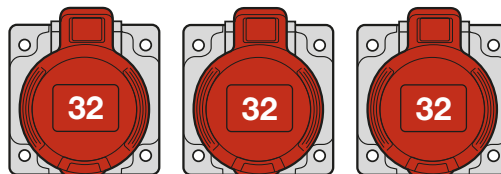

# ZÁSUVKOVÝ BOX ZÁVĚSNÝ - POWERBOX PRE-WIRED BOXES

ZÁSUVKOVÝ BOX ZÁVĚSNÝ IP44 / PRE-WIRED BOXES IP44

PowerBOX IP44 / Pre-wired box IP44 - Obj.č. / Item **pb588**

1  1 

Rozměry pouzdra / Dimensions	
Výška / Height	193
Šířka / Width	104
Hloubka / Deep	104