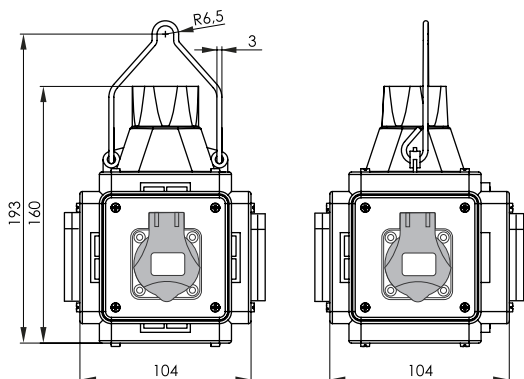

### ZÁSUVKOVÝ BOX ZÁVĚSNÝ IP44 / PRE-WIRED BOXES IP44

PowerBOX IP44 / Pre-wired box IP44 - Obj.č. / Item **pb105** 1  1 

Rozměry pouzdra / Dimensions	
Výška / Height	193
Šířka / Width	104
Hloubka / Deep	104

PowerBOX IP44 / Pre-wired box IP44 - Obj.č. / Item **pb125** 1  1 

Rozměry pouzdra / Dimensions	
Výška / Height	193
Šířka / Width	104
Hloubka / Deep	104

PowerBOX IP44 / Pre-wired box IP44 - Obj.č. / Item **pb140** 1  1 

Rozměry pouzdra / Dimensions	
Výška / Height	193
Šířka / Width	104
Hloubka / Deep	104

PowerBOX IP44 / Pre-wired box IP44 - Obj.č. / Item **pb150** 1  1 

Rozměry pouzdra / Dimensions	
Výška / Height	193
Šířka / Width	104
Hloubka / Deep	104

Rozměry pouzdra / Dimensions	
Výška / Height	193
Šířka / Width	104
Hloubka / Deep	104

PowerBOX IP44 / Pre-wired box IP44 - Obj.č. / Item **pb085** 1  1 

Rozměry pouzdra / Dimensions	
Výška / Height	193
Šířka / Width	104
Hloubka / Deep	104