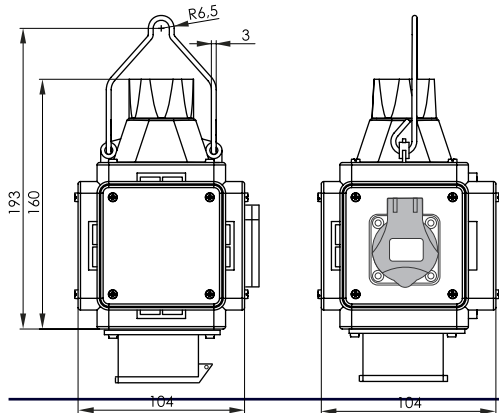

Rozměry pouzdra / Dimensions	
Výška / Height	193
Šířka / Width	104
Hloubka / Deep	104

PowerBOX IP44 / Pre-wired box IP44 - Obj.č. / Item **pb150** 1  1 

Rozměry pouzdra / Dimensions	
Výška / Height	193
Šířka / Width	104
Hloubka / Deep	104

## ZÁSUVKOVÝ BOX ZÁVĚSNÝ IP44 / PRE-WIRED BOXES IP44

PowerBOX IP44 / Pre-wired box IP44 - Obj.č. / Item **pb070** 1  1 

Rozměry pouzdra / Dimensions	
Výška / Height	193
Šířka / Width	104
Hloubka / Deep	104

Rozměry pouzdra / Dimensions	
Výška / Height	193
Šířka / Width	104
Hloubka / Deep	104

PowerBOX IP44 / Pre-wired box IP44 - Obj.č. / Item **pb085** 1  1 

Rozměry pouzdra / Dimensions	
Výška / Height	193
Šířka / Width	104
Hloubka / Deep	104