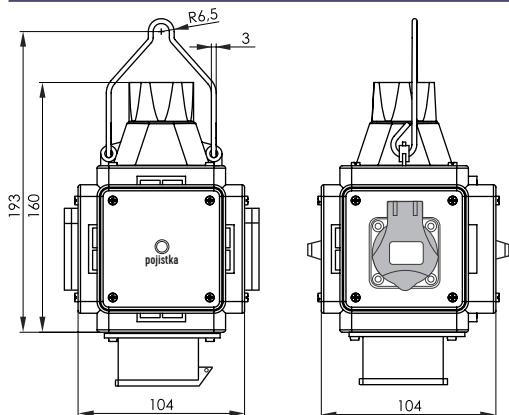

Rozměry pouzdra / Dimensions	
Výška / Height	193
Šířka / Width	104
Hloubka / Deep	104

PowerBOX IP44 / Pre-wired box IP44 - Obj.č. / Item **pb150** 1  1 

Rozměry pouzdra / Dimensions	
Výška / Height	193
Šířka / Width	104
Hloubka / Deep	104

Rozměry pouzdra / Dimensions	
Výška / Height	193
Šířka / Width	104
Hloubka / Deep	104

PowerBOX IP44 / Pre-wired box IP44 - Obj.č. / Item **pb085** 1  1 

Rozměry pouzdra / Dimensions	
Výška / Height	193
Šířka / Width	104
Hloubka / Deep	104

## ZÁSUVKOVÝ BOX ZÁVĚSNÝ IP44 / PRE-WIRED BOXES IP44

PowerBOX IP44 / Pre-wired box IP44 - Obj.č. / Item **pb185** 1  1 

Rozměry pouzdra / Dimensions	
Výška / Height	193
Šířka / Width	104
Hloubka / Deep	104

Rozměry pouzdra / Dimensions	
Výška / Height	193
Šířka / Width	104
Hloubka / Deep	104

PowerBOX IP44 / Pre-wired box IP44 - Obj.č. / Item **pb584** 1  1 

Rozměry pouzdra / Dimensions	
Výška / Height	193
Šířka / Width	104
Hloubka / Deep	104