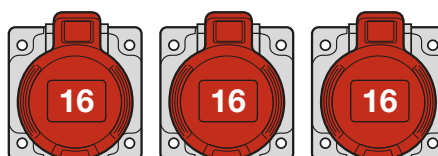

Rozměry pouzdra / Dimensions	
Výška / Height	193
Šířka / Width	104
Hloubka / Deep	104

PowerBOX IP44 / Pre-wired box IP44 - Obj.č. / Item **pb584** 1  1 

Rozměry pouzdra / Dimensions	
Výška / Height	193
Šířka / Width	104
Hloubka / Deep	104