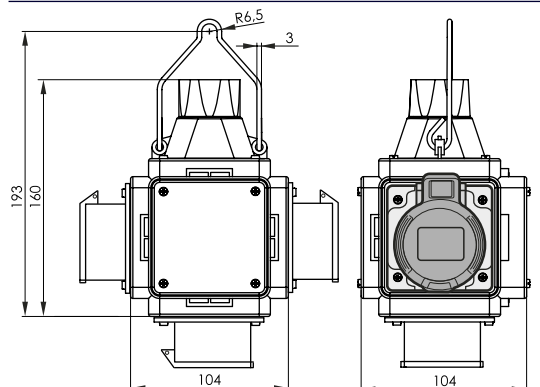

Rozměry pouzdra / Dimensions	
Výška / Height	193
Šířka / Width	104
Hloubka / Deep	104

PowerBOX IP44 / Pre-wired box IP44 - Obj.č. / Item **pb085** 1  1 

Rozměry pouzdra / Dimensions	
Výška / Height	193
Šířka / Width	104
Hloubka / Deep	104

## ZÁSUVKOVÝ BOX ZÁVĚSNÝ IP44 / PRE-WIRED BOXES IP44

PowerBOX IP44 / Pre-wired box IP44 - Obj.č. / Item **pb185** 1  1 

Rozměry pouzdra / Dimensions	
Výška / Height	193
Šířka / Width	104
Hloubka / Deep	104

PowerBOX IP44 / Pre-wired box IP44 - Obj.č. / Item **pb300** 1  1 

Rozměry pouzdra / Dimensions	
Výška / Height	193
Šířka / Width	104
Hloubka / Deep	104

PowerBOX IP44 / Pre-wired box IP44 - Obj.č. / Item **pb400** 1  1 

Rozměry pouzdra / Dimensions	
Výška / Height	193
Šířka / Width	104
Hloubka / Deep	104

PowerBOX IP44 / Pre-wired box IP44 - Obj.č. / Item **pb584** 1  1 

Rozměry pouzdra / Dimensions	
Výška / Height	193
Šířka / Width	104
Hloubka / Deep	104