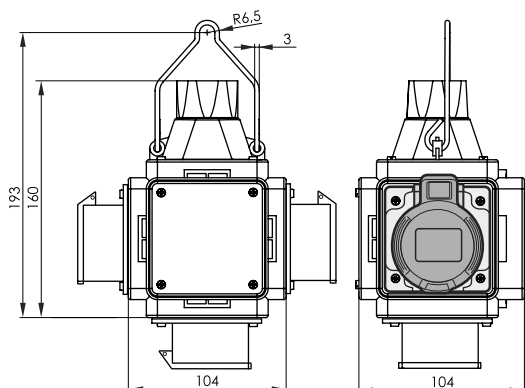

Rozměry pouzdra / Dimensions	
Výška / Height	193
Šířka / Width	104
Hloubka / Deep	104

PowerBOX IP44 / Pre-wired box IP44 - Obj.č. / Item **pb150** 1  1 

Rozměry pouzdra / Dimensions	
Výška / Height	193
Šířka / Width	104
Hloubka / Deep	104

Rozměry pouzdra / Dimensions	
Výška / Height	193
Šířka / Width	104
Hloubka / Deep	104

PowerBOX IP44 / Pre-wired box IP44 - Obj.č. / Item **pb584** 1  1 

Rozměry pouzdra / Dimensions	
Výška / Height	193
Šířka / Width	104
Hloubka / Deep	104

# ZÁSUVKOVÝ BOX ZÁVĚSNÝ - POWERBOX PRE-WIRED BOXES

ZÁSUVKOVÝ BOX ZÁVĚSNÝ IP44 / PRE-WIRED BOXES IP44

PowerBOX IP44 / Pre-wired box IP44 - Obj.č. / Item **pb588**

1  1 

Rozměry pouzdra / Dimensions	
Výška / Height	193
Šířka / Width	104
Hloubka / Deep	104