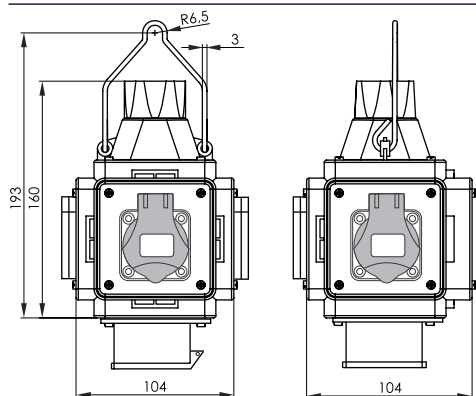

Rozměry pouzdra / Dimensions	
Výška / Height	193
Šířka / Width	104
Hloubka / Deep	104

PowerBOX IP44 / Pre-wired box IP44 - Obj.č. / Item **pb150** 1  1 

Rozměry pouzdra / Dimensions	
Výška / Height	193
Šířka / Width	104
Hloubka / Deep	104

## ZÁSUVKOVÝ BOX ZÁVĚSNÝ IP44 / PRE-WIRED BOXES IP44

PowerBOX IP44 / Pre-wired box IP44 - Obj.č. / Item **pb070** 1  1 

Rozměry pouzdra / Dimensions	
Výška / Height	193
Šířka / Width	104
Hloubka / Deep	104

PowerBOX IP44 / Pre-wired box IP44 - Obj.č. / Item **pb155** 1  1 

Rozměry pouzdra / Dimensions	
Výška / Height	193
Šířka / Width	104
Hloubka / Deep	104

PowerBOX IP44 / Pre-wired box IP44 - Obj.č. / Item **pb200** 1  1 

Rozměry pouzdra / Dimensions	
Výška / Height	193
Šířka / Width	104
Hloubka / Deep	104

PowerBOX IP44 / Pre-wired box IP44 - Obj.č. / Item **pb085** 1  1 

Rozměry pouzdra / Dimensions	
Výška / Height	193
Šířka / Width	104
Hloubka / Deep	104