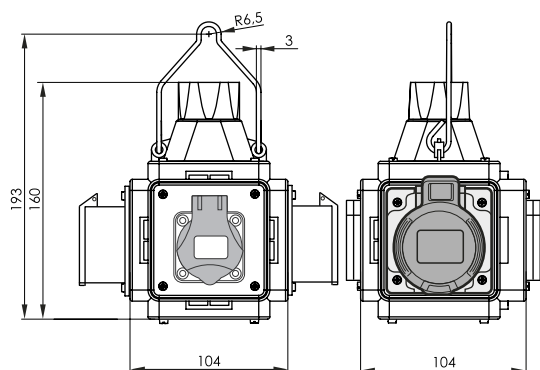

Rozměry pouzdra / Dimensions	
Výška / Height	193
Šířka / Width	104
Hloubka / Deep	104

PowerBOX IP44 / Pre-wired box IP44 - Obj.č. / Item **pb085** 1  1 

Rozměry pouzdra / Dimensions	
Výška / Height	193
Šířka / Width	104
Hloubka / Deep	104

## ZÁSUVKOVÝ BOX ZÁVĚSNÝ IP44 / PRE-WIRED BOXES IP44

PowerBOX IP44 / Pre-wired box IP44 - Obj.č. / Item **pb185** 1  1 

Rozměry pouzdra / Dimensions	
Výška / Height	193
Šířka / Width	104
Hloubka / Deep	104

PowerBOX IP44 / Pre-wired box IP44 - Obj.č. / Item **pb300** 1  1 

Rozměry pouzdra / Dimensions	
Výška / Height	193
Šířka / Width	104
Hloubka / Deep	104

PowerBOX IP44 / Pre-wired box IP44 - Obj.č. / Item **pb400** 1  1 

Rozměry pouzdra / Dimensions	
Výška / Height	193
Šířka / Width	104
Hloubka / Deep	104

PowerBOX IP44 / Pre-wired box IP44 - Obj.č. / Item **pb584** 1  1 

Rozměry pouzdra / Dimensions	
Výška / Height	193
Šířka / Width	104
Hloubka / Deep	104