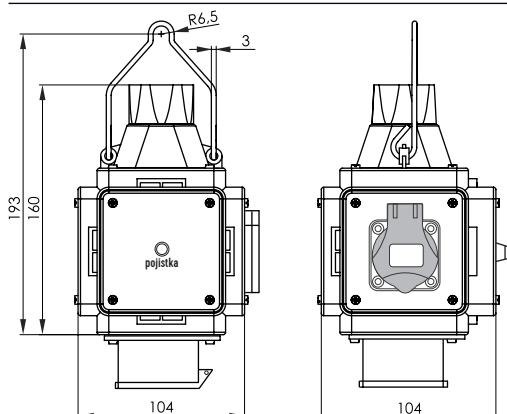

Rozměry pouzdra / Dimensions	
Výška / Height	193
Šířka / Width	104
Hloubka / Deep	104

PowerBOX IP44 / Pre-wired box IP44 - Obj.č. / Item **pb150** 1  1 

Rozměry pouzdra / Dimensions	
Výška / Height	193
Šířka / Width	104
Hloubka / Deep	104

## ZÁSUVKOVÝ BOX ZÁVĚSNÝ IP44 / PRE-WIRED BOXES IP44

PowerBOX IP44 / Pre-wired box IP44 - Obj.č. / Item **pb070** 1  1 

Rozměry pouzdra / Dimensions	
Výška / Height	193
Šířka / Width	104
Hloubka / Deep	104

PowerBOX IP44 / Pre-wired box IP44 - Obj.č. / Item **pb155** 1  1 

Rozměry pouzdra / Dimensions	
Výška / Height	193
Šířka / Width	104
Hloubka / Deep	104

PowerBOX IP44 / Pre-wired box IP44 - Obj.č. / Item **pb200** 1  1 

Rozměry pouzdra / Dimensions	
Výška / Height	193
Šířka / Width	104
Hloubka / Deep	104

PowerBOX IP44 / Pre-wired box IP44 - Obj.č. / Item **pb085** 1  1 

Rozměry pouzdra / Dimensions	
Výška / Height	193
Šířka / Width	104
Hloubka / Deep	104