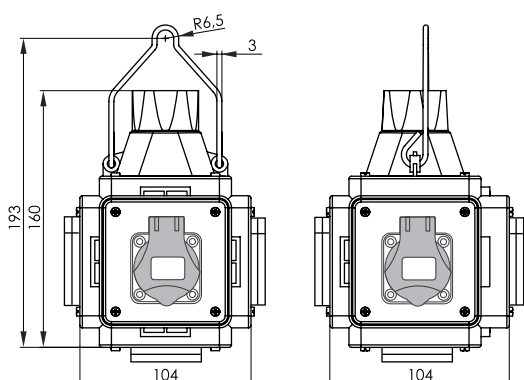

### ZÁSUVKOVÝ BOX ZÁVĚSNÝ IP44 / PRE-WIRED BOXES IP44

PowerBOX IP44 / Pre-wired box IP44 - Obj.č. / Item **pb105** 1  1 

Rozměry pouzdra / Dimensions	
Výška / Height	193
Šířka / Width	104
Hloubka / Deep	104

PowerBOX IP44 / Pre-wired box IP44 - Obj.č. / Item **pb125** 1  1 

Rozměry pouzdra / Dimensions	
Výška / Height	193
Šířka / Width	104
Hloubka / Deep	104

PowerBOX IP44 / Pre-wired box IP44 - Obj.č. / Item **pb140** 1  1 

Rozměry pouzdra / Dimensions	
Výška / Height	193
Šířka / Width	104
Hloubka / Deep	104

PowerBOX IP44 / Pre-wired box IP44 - Obj.č. / Item **pb150** 1  1 

Rozměry pouzdra / Dimensions	
Výška / Height	193
Šířka / Width	104
Hloubka / Deep	104

Rozměry pouzdra / Dimensions	
Výška / Height	193
Šířka / Width	104
Hloubka / Deep	104

PowerBOX IP44 / Pre-wired box IP44 - Obj.č. / Item **pb085** 1  1 

Rozměry pouzdra / Dimensions	
Výška / Height	193
Šířka / Width	104
Hloubka / Deep	104