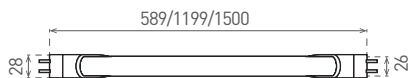

$\frac{T_c}{CCT}$	$\frac{Ra}{CRI}$	
DAISY LED T8 III -840-9W/60cm	GXDS305	8592660140155	9	neutrální bílá	1000	4000K	>80	100
DAISY LED T8 III -860-9W/60cm	GXDS304	8592660140148	9	studená bílá	1000	6000K	>80	100
DAISY LED T8 III -840-18W/120cm	GXDS307	8592660140179	18	neutrální bílá	2000	4000K	>80	180
DAISY LED T8 III -860-18W/120cm	GXDS306	8592660140162	18	studená bílá	2000	6000K	>80	180
DAISY LED T8 III -840-23W/150cm	GXDS309	8592660140193	23	neutrální bílá	2600	4000K	>80	220
DAISY LED T8 III -860-23W/150cm	GXDS308	8592660140186	23	studená bílá	2600	6000K	>80	220