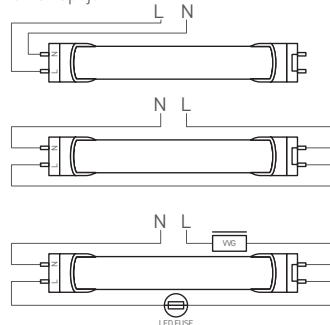

RoHS

NEUTRAL  
WHITE

COOL  
WHITE

- LED TRUBICE SMD
- energeticky efektivní náhrada za T8 zářivky
- vysoký světelný výkon
- okamžitý start světelného zdroje
- skleněný difuzor
- široký vyzařovací úhel
- napájena přímo ze sítě
- integrované vnitřní napájení CCD LED
- technologie LED SMD 2835

Schéma zapojení:

GXLT010 FUSE LED TUBE  
NENÍ součástí balení.

						$\frac{T_c}{CCT}$	$\frac{Ra}{CRI}$	
DAISY LED T8 III -840-9W/60cm	GXDS305	8592660140155	9	neutrální bílá	1000	4000K	>80	100
DAISY LED T8 III -860-9W/60cm	GXDS304	8592660140148	9	studená bílá	1000	6000K	>80	100
DAISY LED T8 III -840-18W/120cm	GXDS307	8592660140179	18	neutrální bílá	2000	4000K	>80	180
DAISY LED T8 III -860-18W/120cm	GXDS306	8592660140162	18	studená bílá	2000	6000K	>80	180
DAISY LED T8 III -840-23W/150cm	GXDS309	8592660140193	23	neutrální bílá	2600	4000K	>80	220
DAISY LED T8 III -860-23W/150cm	GXDS308	8592660140186	23	studená bílá	2600	6000K	>80	220