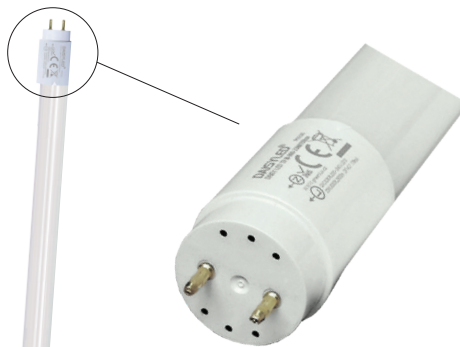

$\frac{T_c}{CCT}$	$\frac{Ra}{CRI}$	
DAISY LED T8 III -840-9W/60cm	GXDS305	8592660140155	9	neutrální bílá	1000	4000K	>80	100
DAISY LED T8 III -860-9W/60cm	GXDS304	8592660140148	9	studená bílá	1000	6000K	>80	100
DAISY LED T8 III -840-18W/120cm	GXDS307	8592660140179	18	neutrální bílá	2000	4000K	>80	180
DAISY LED T8 III -860-18W/120cm	GXDS306	8592660140162	18	studená bílá	2000	6000K	>80	180
DAISY LED T8 III -840-23W/150cm	GXDS309	8592660140193	23	neutrální bílá	2600	4000K	>80	220
DAISY LED T8 III -860-23W/150cm	GXDS308	8592660140186	23	studená bílá	2600	6000K	>80	220