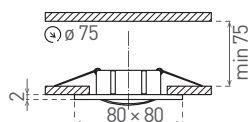

## IZZY DS10

- OZDOBNÝ RÁMĚČEK-KOMPONENT SVÍTIDLA
- pevné provedení
- těleso rámečku: odlitek z hliníkové slitiny
- určeno k instalaci do podhledu
- určeno pro vyměnitelné LED zdroje světla
- světelný zdroj a objímka nejsou součástí balení

## IZZY DT10

- OZDOBNÝ RÁMĚČEK-KOMPONENT SVÍTIDLA
- výklopné provedení
- těleso rámečku: odlitek z hliníkové slitiny
- určeno k instalaci do podhledu
- určeno pro vyměnitelné LED zdroje světla
- světelný zdroj a objímka nejsou součástí balení