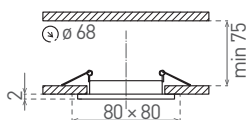

## IZZY DS10

- OZDOBNÝ RÁMĚČEK-KOMPONENT SVÍTIDLA
- pevné provedení
- těleso rámečku: odlitek z hliníkové slitiny
- určeno k instalaci do podhledu
- určeno pro vyměnitelné LED zdroje světla
- světelný zdroj a objímka nejsou součástí balení

## IZZY DT10

- OZDOBNÝ RÁMĚČEK-KOMPONENT SVÍTIDLA
- výklopné provedení
- těleso rámečku: odlitek z hliníkové slitiny
- určeno k instalaci do podhledu
- určeno pro vyměnitelné LED zdroje světla
- světelný zdroj a objímka nejsou součástí balení