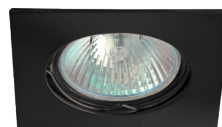

## IZZY DS10

- OZDOBNÝ RÁMĚČEK-KOMPONENT SVÍTIDLA
- pevné provedení
- těleso rámečku: odlitek z hliníkové slitiny
- určeno k instalaci do podhledu
- určeno pro vyměnitelné LED zdroje světla
- světelný zdroj a objímka nejsou součástí balení

AB

C

SN

MB

W

	CODE		 EAN	 color
IZZY DS10-AB	DS10	GXPL009	8592660101675	broušená mosaz
IZZY DS10-C	DS10	GXPL010	8592660101682	chrom
IZZY DS10-SN	DS10	GXPL011	8592660101699	saténový nikl
IZZY DS10-MB	DS10	GXPL062	8592660132006	matná černá
IZZY DS10-W	DS10	GXPL066	8592660140315	bílá

## IZZY DT10

- OZDOBNÝ RÁMĚČEK-KOMPONENT SVÍTIDLA
- výklopné provedení
- těleso rámečku: odlitek z hliníkové slitiny
- určeno k instalaci do podhledu
- určeno pro vyměnitelné LED zdroje světla
- světelný zdroj a objímka nejsou součástí balení