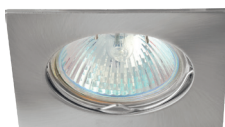

## IZZY DS10

- OZDOBNÝ RÁMĚČEK-KOMPONENT SVÍTIDLA
- pevné provedení
- těleso rámečku: odlitek z hliníkové slitiny
- určeno k instalaci do podhledu
- určeno pro vyměnitelné LED zdroje světla
- světelný zdroj a objímka nejsou součástí balení

AB

C

SN

MB

W

	CODE		 EAN	 color
IZZY DS10-AB	DS10	GXPL009	8592660101675	broušená mosaz
IZZY DS10-C	DS10	GXPL010	8592660101682	chrom
IZZY DS10-SN	DS10	GXPL011	8592660101699	saténový nikl
IZZY DS10-MB	DS10	GXPL062	8592660132006	matná černá
IZZY DS10-W	DS10	GXPL066	8592660140315	bílá

## IZZY DT10

- OZDOBNÝ RÁMĚČEK-KOMPONENT SVÍTIDLA
- výklopné provedení
- těleso rámečku: odlitek z hliníkové slitiny
- určeno k instalaci do podhledu
- určeno pro vyměnitelné LED zdroje světla
- světelný zdroj a objímka nejsou součástí balení