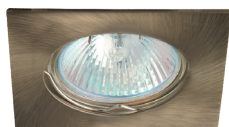

## IZZY DS10

- OZDOBNÝ RÁMĚČEK-KOMPONENT SVÍTIDLA
- pevné provedení
- těleso rámečku: odlitek z hliníkové slitiny
- určeno k instalaci do podhledu
- určeno pro vyměnitelné LED zdroje světla
- světelný zdroj a objímka nejsou součástí balení

## IZZY DT10

- OZDOBNÝ RÁMĚČEK-KOMPONENT SVÍTIDLA
- výklopné provedení
- těleso rámečku: odlitek z hliníkové slitiny
- určeno k instalaci do podhledu
- určeno pro vyměnitelné LED zdroje světla
- světelný zdroj a objímka nejsou součástí balení