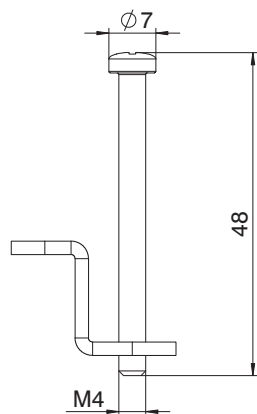

List technických údajů

Univerzální upevňovací úhelník typu 2 pro čtyři
upevňovací body
Výr. č. 7407559

Technické údaje

Provedení | ostatní