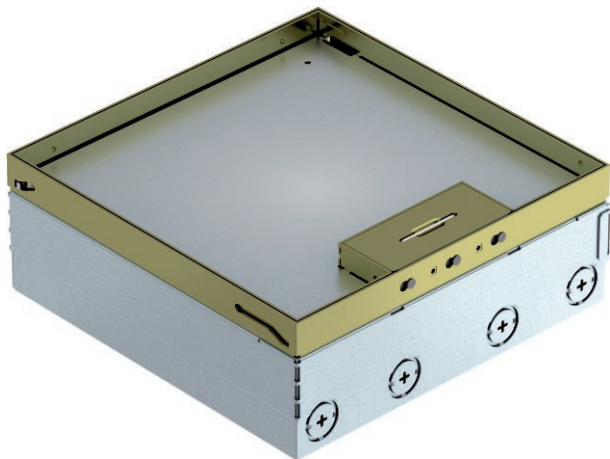

# List technických údajů

Přístrojový nástavec UDHOME9, 2x dvojitá VDE,  
mosaz  
Art.-Nr. 7427304

Čtvercový přístrojový nástavec pro použití v dutých podlahách se suchou údržbou a podlahách z mazaniny. Vestavné pouzdro s předlisovanými přívodními otvory pro trubky (M25). Vrchní díl nastavitelný pomocí 4 nivelačních podpěr na horním okraji podlahové krytiny. Minimální montážní hloubka je 95 mm, nivelovaná plocha + 30 mm.

**CuZn** Mosaz

Dodatkový text k výrobku - upozornění	Součástí dodávky jsou tři univerzální nosiče UT4 pro vestavbu přístrojů Modul 45. Jeden univerzální nosič je osazen dvěma dvojitými zásuvkami s ochranným kontaktem v čisté bílé barvě. Další univerzální nosič je vybaven dvěma kryty pro vestavbu standardních přístrojů, třetí univerzální nosič je osazen dvěma zaslepovacími kryty.
Další text k výrobku 1	

## Kmenová data

Č. výt.	7427304
Typ	UDHOME9 2M UT V
Označení 1	Přístrojová jednotka kompletní
Označení 2	zásuvka,ochran.kontakt
Materiál	Mosaz
Zkratka materiálu	CuZn
Nejmenší prodejní množství	1,00 kus
Hmotnost	573,00 kg/100 ks

# List technických údajů

Přístrojový nástavec UDHOME9, 2x dvojitá VDE,  
mosaz

Art.-Nr. 7427304