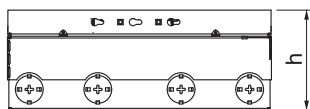

## Kmenová data

Č. výt.	7427304
Typ	UDHOME9 2M UT V
Označení 1	Přístrojová jednotka kompletní
Označení 2	zásuvka,ochran.kontakt
Materiál	Mosaz
Zkratka materiálu	CuZn
Nejmenší prodejní množství	1,00 kus
Hmotnost	573,00 kg/100 ks

## Technické údaje

Délka	244,00 mm
Šířka	244,00 mm
Rozměr h	95,00 mm
Šířka - vnější rozměr	244,00 mm
Šířka - montážní rozměr	250,00 mm
Délka - vnější rozměr	244,00 mm
Délka - montážní rozměr	250,00 mm
Tloušťka podlahové krytiny	15,00 mm
Výška mazaniny	95-110 mm
Výška podlahy	95-125 mm
Nivelační rozsah	95,00 - 125,00 mm