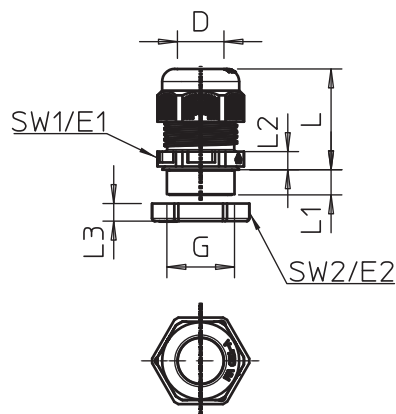

List technických údajů

Kabelová vývodka, sada s pojistnou maticí

Výr. č. 7205666

PA Polyamid

Robustní kabelová vývodka s převlečnou maticí a metrickým přípojovacím závitem podle IEC 423, včetně matice.

Pro velký těsnicí rozsah. Odlehčení tahu, zajištění proti pootočení a utěsnění v celém rozsahu upínání. Těsnicí kroužek z polychloroprénového/akrylnitrilbutadienového kaučuku. Na šroubení nastříknutý těsnicí břit, takže není nutno používat těsnicí kroužek na přípojovacím závitu.

Kmenová data

Č. vyr.	7205666
Typ	V-TEC VM32+ OR
Rozměr	M32
Barva	oranžová
Číslo RAL	2003
Materiál	Polyamid
Zkratka materiálu	PA
Nejmenší prodejní množství	10,00 kus
Hmotnost	2,84 kg/100 ks

List technických údajů

Kabelová vývodka, sada s pojistnou maticí

Výr. č. 7205666

Technické údaje

Rozměr E	41,00 mm
Rozměr E1	41,00 mm
Rozměr E2	46,00 mm
Rozměr G	M32 x 1,5 mm
Rozměr L min.	29,00 mm
Rozměr L max.	40,00 mm
Rozměr L1	11,00 mm
Rozměr L2	6,00 mm
Rozměr L3	7,00 mm
SW	36,00 mm
SW 1	36,00 mm
SW 2	41,00 mm
Ochrana proti ohybu	<input type="checkbox"/>
Těsnicí oblast D	15,00 - 21,00 mm
Kabelová vývodka pro ploché kabely	<input type="checkbox"/>
Pro Ex zóny	bez
Pro prostředí s nebezpečím výbuchu plynu	bez
Pro prostředí s nebezpečím výbuchu prachu	bez
odolný proti plameni	Odolné vůči šíření plamene VDE 0471/DIN 695-2-1, zkušební teplota 650 °C
Závit	M32 x 1,5
Druh závitů	metrický
Délka závitů	11,00 mm
Stoupání závitů	1,50 mm
Zesíleno skelnými vlákny	<input type="checkbox"/>
Bez obsahu halogenů	<input checked="" type="checkbox"/>
Inst.krouticí moment	7,50 Nm
Vícenásobná těsnicí vložka	<input type="checkbox"/>
S pojistnou maticí	<input checked="" type="checkbox"/>
Nárazuvzdorný	<input type="checkbox"/>
Stupeň krytí	IP68
Dělitelná vývodka	<input type="checkbox"/>
Teplotní rozsah použití	-20,00 - 65,00 °C
Možnost odlehčení tahu	<input checked="" type="checkbox"/>