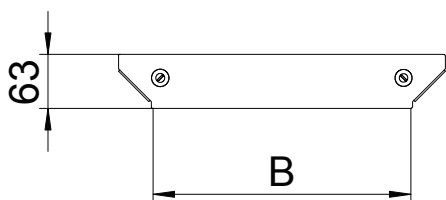

## Víko odbočného dílu Magic

Výr. č. 7138644

Víko odbočného dílu s předmontovanými otočnými západkami.

<b>St</b>	Ocel
<b>FS</b>	pásově zinkováno

Dodatkový text k výrobku - upozornění | Víko může být použito u všech výšek bočnic tvarových dílů.

### Kmenová data

Č. výr.	7138644
Typ	DFAAM 200 FS
Označení 1	Víko odbočného dílu
Označení 2	pro RAAM 200
Rozměr	B=200mm
Materiál	Ocel
Zkratka materiálu	St
Povrch	pásově zinkováno
Povrch podle DIN	DIN EN 10346
Povrch zkratka	FS
Nejmenší prodejní množství	1,00 kus
Hmotnost	17,30 kg/100 ks

### Technické údaje

Šířka	200,00 mm
Rozměr B	200,00 mm
Způsob upevnění	Otočná západka
Tloušťka plechu	1,25 mm
Vhodné pro kabelový žlab	<input checked="" type="checkbox"/>
Vhodné pro kabelový žebřík	<input checked="" type="checkbox"/>
Nerezová ocel, mořená	<input type="checkbox"/>
Provedení pro velká rozpětí	<input type="checkbox"/>