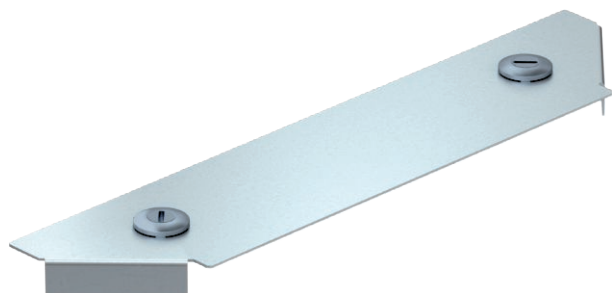

## Víko odbočného dílu Magic

Výr. č. 7138644

Víko odbočného dílu s předmontovanými otočnými západkami.

<b>St</b>	Ocel
<b>FS</b>	pásově zinkováno

Dodatkový text k výrobku - upozornění | Víko může být použito u všech výšek bočnic tvarových dílů.

### Kmenová data

Č. výr.	7138644
Typ	DFAAM 200 FS
Označení 1	Víko odbočného dílu
Označení 2	pro RAAM 200
Rozměr	B=200mm
Materiál	Ocel
Zkratka materiálu	St
Povrch	pásově zinkováno
Povrch podle DIN	DIN EN 10346
Povrch zkratka	FS
Nejmenší prodejní množství	1,00 kus
Hmotnost	17,30 kg/100 ks

### Technické údaje

Šířka	200,00 mm
Rozměr B	200,00 mm
Způsob upevnění	Otočná západka
Tloušťka plechu	1,25 mm
Vhodné pro kabelový žlab	<input checked="" type="checkbox"/>
Vhodné pro kabelový žebřík	<input checked="" type="checkbox"/>
Nerezová ocel, mořená	<input type="checkbox"/>
Provedení pro velká rozpětí	<input type="checkbox"/>