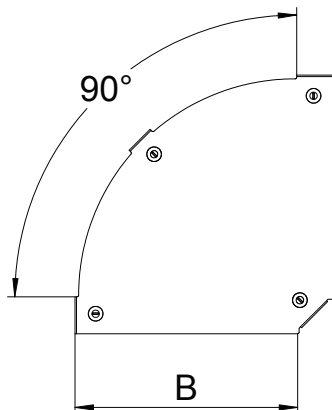

## Víko pro 90° oblouk Magic

Výr. č. 7138582

Víko oblouku 90° s předmontovanou otočnou západkou.

<b>A2</b>	Nerez ocel, materiál 1.4307
<b>2B</b>	Holé, dodatečně ošetřeno

Dodatkový text k výrobku - upozornění | Víko může být použito u všech výšek bočnic tvarových dílů.

### Kmenová data

Č. výr.	7138582
Typ	DFBM 90 600 A2
Označení 1	Víko oblouku 90°
Označení 2	pro oblouk RBM 90 600
Výrobce	OBO
Rozměr	B=600mm
Materiál	Nerezová ocel, materiál 1.4301
Zkratka materiálu	A2
Povrch	Holé, dodatečně ošetřeno
Povrch zkratka	2B
Nejmenší prodejní množství	1,00 kus
Hmotnost	339,50 kg/100 ks

### Technické údaje

Šířka	600,00 mm
Rozměr B	600,00 mm
Odbočení (úhel)	90°
Způsob upevnění	Otočná západka
Tloušťka plechu	1,25 mm
Vhodné pro kabelový žlab	<input checked="" type="checkbox"/>
Vhodné pro mřížový žlab	<input type="checkbox"/>
Vhodné pro kabelový žebřík	<input checked="" type="checkbox"/>
Vhodné pro zachování funkčnosti	<input type="checkbox"/>
Změna směru	vodorovný
Nerezová ocel, mořená	<input type="checkbox"/>
Zavěšeno	<input type="checkbox"/>