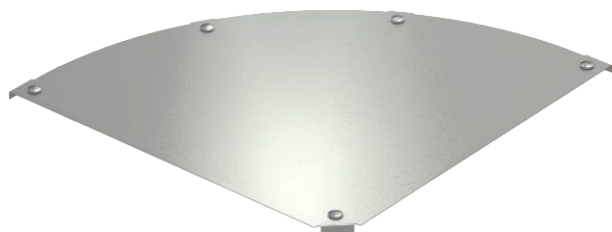

## Víko pro 90° oblouk Magic

Výr. č. 7138582

Víko oblouku 90° s předmontovanou otočnou západkou.

<b>A2</b>	Nerez ocel, materiál 1.4307
<b>2B</b>	Holé, dodatečně ošetřeno

Dodatkový text k výrobku - upozornění | Víko může být použito u všech výšek bočnic tvarových dílů.

### Kmenová data

Č. výr.	7138582
Typ	DFBM 90 600 A2
Označení 1	Víko oblouku 90°
Označení 2	pro oblouk RBM 90 600
Výrobce	OBO
Rozměr	B=600mm
Materiál	Nerezová ocel, materiál 1.4301
Zkratka materiálu	A2
Povrch	Holé, dodatečně ošetřeno
Povrch zkratka	2B
Nejmenší prodejní množství	1,00 kus
Hmotnost	339,50 kg/100 ks

### Technické údaje

Šířka	600,00 mm
Rozměr B	600,00 mm
Odbočení (úhel)	90°
Způsob upevnění	Otočná západka
Tloušťka plechu	1,25 mm
Vhodné pro kabelový žlab	<input checked="" type="checkbox"/>
Vhodné pro mřížový žlab	<input type="checkbox"/>
Vhodné pro kabelový žebřík	<input checked="" type="checkbox"/>
Vhodné pro zachování funkčnosti	<input type="checkbox"/>
Změna směru	vodorovný
Nerezová ocel, mořená	<input type="checkbox"/>
Zavěšeno	<input type="checkbox"/>