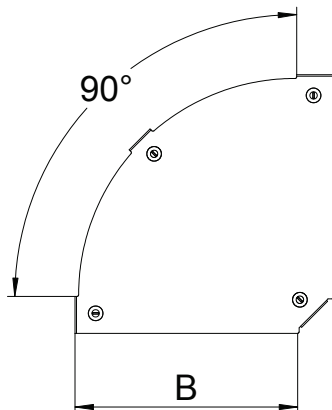

List technických údajů

Víko pro 90° oblouk Magic

Výr. č. 7138580

Víko oblouku 90° s předmontovanou otočnou západkou.

A2	Nerez ocel, materiál 1.4307
2B	Holé, dodatečně ošetřeno

Dotatkový text k výrobku - upozornění | Víko může být použito u všech výšek bočnic tvarových dílů.

Kmenová data

Č. výr.	7138580
Typ	DFBM 90 500 A2
Označení 1	Víko oblouku 90°
Označení 2	pro oblouk RBM 90 500
Výrobce	OBO
Rozměr	B=500mm
Materiál	Nerezová ocel, materiál 1.4301
Zkratka materiálu	A2
Povrch	Holé, dodatečně ošetřeno
Povrch zkratka	2B
Nejmenší prodejní množství	1,00 kus
Hmotnost	245,50 kg/100 ks

Technické údaje

Šířka	500,00 mm
Rozměr B	500,00 mm
Odbočení (úhel)	90°
Způsob upevnění	Otočná západka
Tloušťka plechu	1,25 mm
Vhodné pro kabelový žlab	<input checked="" type="checkbox"/>
Vhodné pro mřížový žlab	<input type="checkbox"/>
Vhodné pro kabelový žebřík	<input checked="" type="checkbox"/>
Vhodné pro zachování funkčnosti	<input type="checkbox"/>
Změna směru	vodorovný
Nerezová ocel, mořená	<input type="checkbox"/>
Zavěšeno	<input type="checkbox"/>