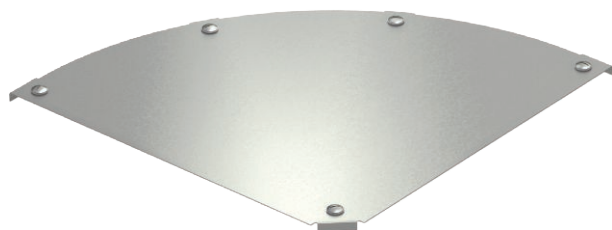

List technických údajů

Víko pro 90° oblouk Magic

Výr. č. 7138580

Víko oblouku 90° s předmontovanou otočnou západkou.

A2	Nerez ocel, materiál 1.4307
2B	Holé, dodatečně ošetřeno

Dotatkový text k výrobku - upozornění | Víko může být použito u všech výšek bočnic tvarových dílů.

Kmenová data

Č. výr.	7138580
Typ	DFBM 90 500 A2
Označení 1	Víko oblouku 90°
Označení 2	pro oblouk RBM 90 500
Výrobce	OBO
Rozměr	B=500mm
Materiál	Nerezová ocel, materiál 1.4301
Zkratka materiálu	A2
Povrch	Holé, dodatečně ošetřeno
Povrch zkratka	2B
Nejmenší prodejní množství	1,00 kus
Hmotnost	245,50 kg/100 ks

Technické údaje

Šířka	500,00 mm
Rozměr B	500,00 mm
Odbočení (úhel)	90°
Způsob upevnění	Otočná západka
Tloušťka plechu	1,25 mm
Vhodné pro kabelový žlab	<input checked="" type="checkbox"/>
Vhodné pro mřížový žlab	<input type="checkbox"/>
Vhodné pro kabelový žebřík	<input checked="" type="checkbox"/>
Vhodné pro zachování funkčnosti	<input type="checkbox"/>
Změna směru	vodorovný
Nerezová ocel, mořená	<input type="checkbox"/>
Zavěšeno	<input type="checkbox"/>