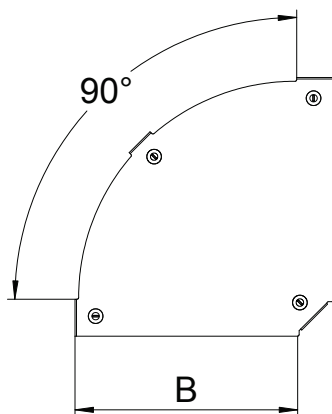

List technických údajů

Víko pro 90° oblouk Magic

Výr. č. 7138578

Víko oblouku 90° s předmontovanou otočnou západkou.

A2	Nerez ocel, materiál 1.4307
2B	Holé, dodatečně ošetřeno

Dodatkový text k výrobku - upozornění | Víko může být použito u všech výšek bočnic tvarových dílů.

Kmenová data

Č. výr.	7138578
Typ	DFBM 90 400 A2
Označení 1	Víko oblouku 90°
Označení 2	pro oblouk RBM 90 400
Výrobce	OBO
Rozměr	B=400mm
Materiál	Nerezová ocel, materiál 1.4301
Zkratka materiálu	A2
Povrch	Holé, dodatečně ošetřeno
Povrch zkratka	2B
Nejmenší prodejní množství	1,00 kus
Hmotnost	166,40 kg/100 ks

Technické údaje

Šířka	400,00 mm
Rozměr B	400,00 mm
Odbočení (úhel)	90°
Způsob upevnění	Otočná západka
Tloušťka plechu	1,25 mm
Vhodné pro kabelový žlab	<input checked="" type="checkbox"/>
Vhodné pro mřížový žlab	<input type="checkbox"/>
Vhodné pro kabelový žebřík	<input checked="" type="checkbox"/>
Vhodné pro zachování funkčnosti	<input type="checkbox"/>
Změna směru	vodorovný
Nerezová ocel, mořená	<input type="checkbox"/>
Zavěšeno	<input type="checkbox"/>