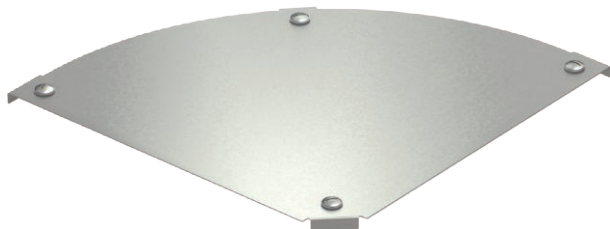

List technických údajů

Víko pro 90° oblouk Magic

Výr. č. 7138578

Víko oblouku 90° s předmontovanou otočnou západkou.

A2	Nerez ocel, materiál 1.4307
2B	Holé, dodatečně ošetřeno

Dodatkový text k výrobku - upozornění | Víko může být použito u všech výšek bočnic tvarových dílů.

Kmenová data

Č. výr.	7138578
Typ	DFBM 90 400 A2
Označení 1	Víko oblouku 90°
Označení 2	pro oblouk RBM 90 400
Výrobce	OBO
Rozměr	B=400mm
Materiál	Nerezová ocel, materiál 1.4301
Zkratka materiálu	A2
Povrch	Holé, dodatečně ošetřeno
Povrch zkratka	2B
Nejmenší prodejní množství	1,00 kus
Hmotnost	166,40 kg/100 ks

Technické údaje

Šířka	400,00 mm
Rozměr B	400,00 mm
Odbočení (úhel)	90°
Způsob upevnění	Otočná západka
Tloušťka plechu	1,25 mm
Vhodné pro kabelový žlab	<input checked="" type="checkbox"/>
Vhodné pro mřížový žlab	<input type="checkbox"/>
Vhodné pro kabelový žebřík	<input checked="" type="checkbox"/>
Vhodné pro zachování funkčnosti	<input type="checkbox"/>
Změna směru	vodorovný
Nerezová ocel, mořená	<input type="checkbox"/>
Zavěšeno	<input type="checkbox"/>