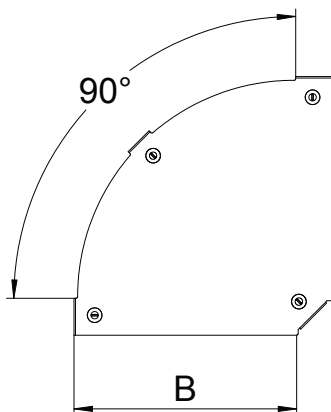

List technických údajů

Víko pro 90° oblouk Magic

Výr. č. 7138576

OBO
BETTERMANN

Víko oblouku 90° s předmontovanou otočnou západkou.

A2	Nerez ocel, materiál 1.4307
2B	Holé, dodatečně ošetřeno

Dodatkový text k výrobku - upozornění | Víko může být použito u všech výšek bočnic tvarových dílů.

Kmenová data

Č. výr.	7138576
Typ	DFBM 90 300 A2
Označení 1	Víko oblouku 90°
Označení 2	pro oblouk RBM 90 300
Výrobce	OBO
Rozměr	B=300mm
Materiál	Nerezová ocel, materiál 1.4301
Zkratka materiálu	A2
Povrch	Holé, dodatečně ošetřeno
Povrch zkratka	2B
Nejmenší prodejní množství	1,00 kus
Hmotnost	83,00 kg/100 ks

Technické údaje

Šířka	300,00 mm
Rozměr B	300,00 mm
Odbočení (úhel)	90°
Způsob upevnění	Otočná západka
Tloušťka plechu	1,25 mm
Vhodné pro kabelový žlab	<input checked="" type="checkbox"/>
Vhodné pro mřížový žlab	<input type="checkbox"/>
Vhodné pro kabelový žebřík	<input checked="" type="checkbox"/>
Vhodné pro zachování funkčnosti	<input type="checkbox"/>
Změna směru	vodorovný
Nerezová ocel, mořená	<input type="checkbox"/>
Zavěšeno	<input type="checkbox"/>