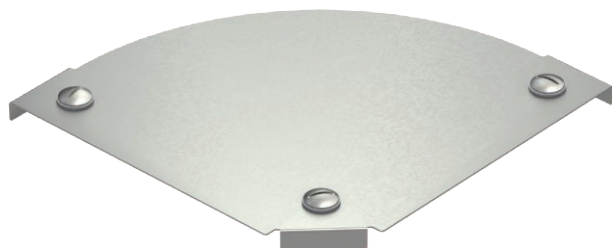

## Víko pro 90° oblouk Magic

Výr. č. 7138574

Víko oblouku 90° s předmontovanou otočnou západkou.

<b>A2</b>	Nerez ocel, materiál 1.4307
<b>2B</b>	Holé, dodatečně ošetřeno

Dodatkový text k výrobku - upozornění | Víko může být použito u všech výšek bočnic tvarových dílů.

### Kmenová data

Č. výr.	7138574
Typ	DFBM 90 200 A2
Označení 1	Víko oblouku 90°
Označení 2	pro oblouk RBM 90 200
Výrobce	OBO
Rozměr	B=200mm
Materiál	Nerezová ocel, materiál 1.4301
Zkratka materiálu	A2
Povrch	Holé, dodatečně ošetřeno
Povrch zkratka	2B
Nejmenší prodejní množství	1,00 kus
Hmotnost	44,40 kg/100 ks

### Technické údaje

Šířka	200,00 mm
Rozměr B	200,00 mm
Odbočení (úhel)	90°
Způsob upevnění	Otočná západka
Tloušťka plechu	1,25 mm
Vhodné pro kabelový žlab	<input checked="" type="checkbox"/>
Vhodné pro mřížový žlab	<input type="checkbox"/>
Vhodné pro kabelový žebřík	<input checked="" type="checkbox"/>
Vhodné pro zachování funkčnosti	<input type="checkbox"/>
Změna směru	vodorovný
Nerezová ocel, mořená	<input type="checkbox"/>
Zavěšeno	<input type="checkbox"/>