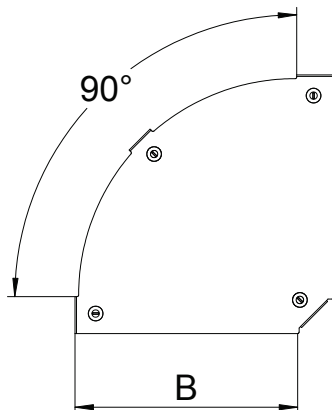

## Víko pro 90° oblouk Magic

Výr. č. 7138574

Víko oblouku 90° s předmontovanou otočnou západkou.

<b>A2</b>	Nerez ocel, materiál 1.4307
<b>2B</b>	Holé, dodatečně ošetřeno

Dodatkový text k výrobku - upozornění | Víko může být použito u všech výšek bočnic tvarových dílů.

### Kmenová data

Č. výr.	7138574
Typ	DFBM 90 200 A2
Označení 1	Víko oblouku 90°
Označení 2	pro oblouk RBM 90 200
Výrobce	OBO
Rozměr	B=200mm
Materiál	Nerezová ocel, materiál 1.4301
Zkratka materiálu	A2
Povrch	Holé, dodatečně ošetřeno
Povrch zkratka	2B
Nejmenší prodejní množství	1,00 kus
Hmotnost	44,40 kg/100 ks

### Technické údaje

Šířka	200,00 mm
Rozměr B	200,00 mm
Odbočení (úhel)	90°
Způsob upevnění	Otočná západka
Tloušťka plechu	1,25 mm
Vhodné pro kabelový žlab	<input checked="" type="checkbox"/>
Vhodné pro mřížový žlab	<input type="checkbox"/>
Vhodné pro kabelový žebřík	<input checked="" type="checkbox"/>
Vhodné pro zachování funkčnosti	<input type="checkbox"/>
Změna směru	vodorovný
Nerezová ocel, mořená	<input type="checkbox"/>
Zavěšeno	<input type="checkbox"/>