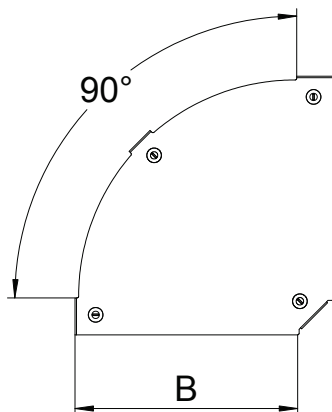

List technických údajů

Víko pro 90° oblouk Magic

Výr. č. 7138552

Víko oblouku 90° s předmontovanou otočnou západkou.

St	Ocel
DD	pásově zinkováno, zinek/hliník, double dip

Dodatkový text k výrobku - upozornění | Víko může být použito u všech výšek bočnic tvarových dílů.

Kmenová data

Č. výr.	7138552
Typ	DFBM 90 600 DD
Označení 1	Víko oblouku 90°
Označení 2	pro oblouk RBM 90 600
Výrobce	OBO
Rozměr	B=600mm
Materiál	Ocel
Zkratka materiálu	St
Povrch	pásově zinkováno, zinek/hliník, double dip
Povrch podle DIN	DIN EN 10346
Povrch zkratka	DD
Nejmenší prodejní množství	1,00 kus
Hmotnost	338,10 kg/100 ks

Technické údaje

Šířka	600,00 mm
Rozměr B	600,00 mm
Odbočení (úhel)	90°
Způsob upevnění	Otočná západka
Tloušťka plechu	1,25 mm
Vhodné pro kabelový žlab	<input checked="" type="checkbox"/>
Vhodné pro mřížový žlab	<input type="checkbox"/>
Vhodné pro kabelový žebřík	<input type="checkbox"/>
Vhodné pro zachování funkčnosti	<input type="checkbox"/>
Změna směru	vodorovný
Nerezová ocel, mořená	<input type="checkbox"/>
Zavěšeno	<input type="checkbox"/>