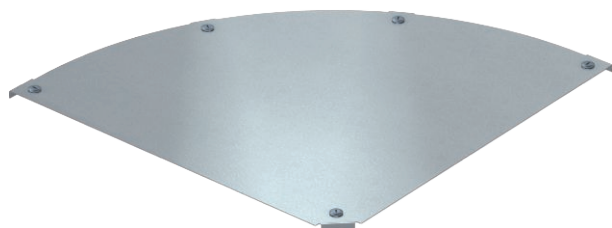

List technických údajů

Víko pro 90° oblouk Magic

Výr. č. 7138552

Víko oblouku 90° s předmontovanou otočnou západkou.

St	Ocel
DD	pásově zinkováno, zinek/hliník, double dip

Dodatkový text k výrobku - upozornění | Víko může být použito u všech výšek bočnic tvarových dílů.

Kmenová data

Č. výr.	7138552
Typ	DFBM 90 600 DD
Označení 1	Víko oblouku 90°
Označení 2	pro oblouk RBM 90 600
Výrobce	OBO
Rozměr	B=600mm
Materiál	Ocel
Zkratka materiálu	St
Povrch	pásově zinkováno, zinek/hliník, double dip
Povrch podle DIN	DIN EN 10346
Povrch zkratka	DD
Nejmenší prodejní množství	1,00 kus
Hmotnost	338,10 kg/100 ks

Technické údaje

Šířka	600,00 mm
Rozměr B	600,00 mm
Odbočení (úhel)	90°
Způsob upevnění	Otočná západka
Tloušťka plechu	1,25 mm
Vhodné pro kabelový žlab	<input checked="" type="checkbox"/>
Vhodné pro mřížový žlab	<input type="checkbox"/>
Vhodné pro kabelový žebřík	<input type="checkbox"/>
Vhodné pro zachování funkčnosti	<input type="checkbox"/>
Změna směru	vodorovný
Nerezová ocel, mořená	<input type="checkbox"/>
Zavěšeno	<input type="checkbox"/>