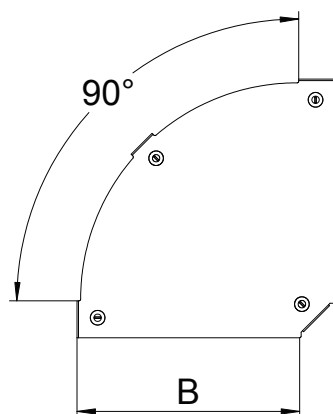

List technických údajů

Víko pro 90° oblouk Magic

Výr. č. 7138548

Víko oblouku 90° s předmontovanou otočnou západkou.

St	Ocel
DD	pásově zinkováno, zinek/hliník, double dip

Dodatkový text k výrobku - upozornění | Víko může být použito u všech výšek bočnic tvarových dílů.

Kmenová data

Č. výr.	7138548
Typ	DFBM 90 400 DD
Označení 1	Víko oblouku 90°
Označení 2	pro oblouk RBM 90 400
Výrobce	OBO
Rozměr	B=400mm
Materiál	Ocel
Zkratka materiálu	St
Povrch	pásově zinkováno, zinek/hliník, double dip
Povrch podle DIN	DIN EN 10346
Povrch zkratka	DD
Nejmenší prodejní množství	1,00 kus
Hmotnost	165,00 kg/100 ks

Technické údaje

Šířka	400,00 mm
Rozměr B	400,00 mm
Odbočení (úhel)	90°
Způsob upevnění	Otočná západka
Tloušťka plechu	1,25 mm
Vhodné pro kabelový žlab	<input checked="" type="checkbox"/>
Vhodné pro mřížový žlab	<input type="checkbox"/>
Vhodné pro kabelový žebřík	<input type="checkbox"/>
Vhodné pro zachování funkčnosti	<input type="checkbox"/>
Změna směru	vodorovný
Nerezová ocel, mořená	<input type="checkbox"/>
Zavěšeno	<input type="checkbox"/>