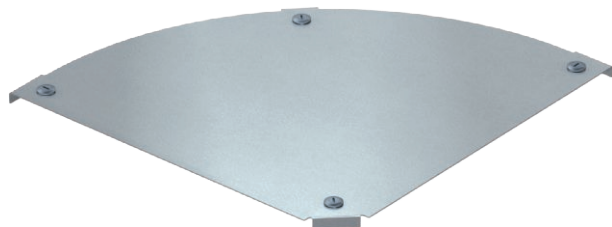

List technických údajů

Víko pro 90° oblouk Magic

Výr. č. 7138548

Víko oblouku 90° s předmontovanou otočnou západkou.

St	Ocel
DD	pásově zinkováno, zinek/hliník, double dip

Dodatkový text k výrobku - upozornění | Víko může být použito u všech výšek bočnic tvarových dílů.

Kmenová data

Č. výr.	7138548
Typ	DFBM 90 400 DD
Označení 1	Víko oblouku 90°
Označení 2	pro oblouk RBM 90 400
Výrobce	OBO
Rozměr	B=400mm
Materiál	Ocel
Zkratka materiálu	St
Povrch	pásově zinkováno, zinek/hliník, double dip
Povrch podle DIN	DIN EN 10346
Povrch zkratka	DD
Nejmenší prodejní množství	1,00 kus
Hmotnost	165,00 kg/100 ks

Technické údaje

Šířka	400,00 mm
Rozměr B	400,00 mm
Odbočení (úhel)	90°
Způsob upevnění	Otočná západka
Tloušťka plechu	1,25 mm
Vhodné pro kabelový žlab	<input checked="" type="checkbox"/>
Vhodné pro mřížový žlab	<input type="checkbox"/>
Vhodné pro kabelový žebřík	<input type="checkbox"/>
Vhodné pro zachování funkčnosti	<input type="checkbox"/>
Změna směru	vodorovný
Nerezová ocel, mořená	<input type="checkbox"/>
Zavěšeno	<input type="checkbox"/>