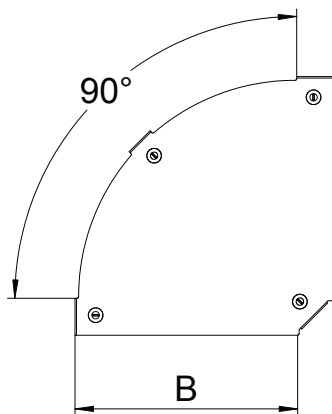

## Víko pro 90° oblouk Magic

Výr. č. 7138546

Víko oblouku 90° s předmontovanou otočnou západkou.

<b>St</b>	Ocel
<b>DD</b>	pásově zinkováno, zinek/hliník, double dip

Dodatkový text k výrobku - upozornění | Víko může být použito u všech výšek bočnic tvarových dílů.

### Kmenová data

Č. výr.	7138546
Typ	DFBM 90 300 DD
Označení 1	Víko oblouku 90°
Označení 2	pro oblouk RBM 90 300
Výrobce	OBO
Rozměr	B=300mm
Materiál	Ocel
Zkratka materiálu	St
Povrch	pásově zinkováno, zinek/hliník, double dip
Povrch podle DIN	DIN EN 10346
Povrch zkratka	DD
Nejmenší prodejní množství	1,00 kus
Hmotnost	81,60 kg/100 ks

### Technické údaje

Šířka	300,00 mm
Rozměr B	300,00 mm
Odbočení (úhel)	90°
Způsob upevnění	Otočná západka
Tloušťka plechu	1,25 mm
Vhodné pro kabelový žlab	<input checked="" type="checkbox"/>
Vhodné pro mřížový žlab	<input type="checkbox"/>
Vhodné pro kabelový žebřík	<input type="checkbox"/>
Vhodné pro zachování funkčnosti	<input type="checkbox"/>
Změna směru	vodorovný
Nerezová ocel, mořená	<input type="checkbox"/>
Zavěšeno	<input type="checkbox"/>