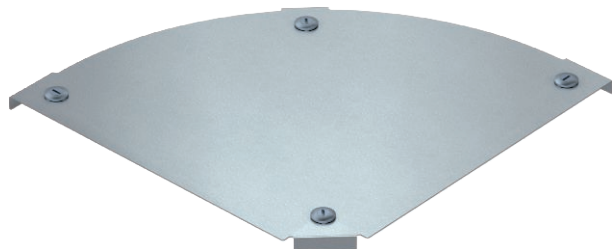

## Víko pro 90° oblouk Magic

Výr. č. 7138546

Víko oblouku 90° s předmontovanou otočnou západkou.

<b>St</b>	Ocel
<b>DD</b>	pásově zinkováno, zinek/hliník, double dip

Dodatkový text k výrobku - upozornění | Víko může být použito u všech výšek bočnic tvarových dílů.

### Kmenová data

Č. výr.	7138546
Typ	DFBM 90 300 DD
Označení 1	Víko oblouku 90°
Označení 2	pro oblouk RBM 90 300
Výrobce	OBO
Rozměr	B=300mm
Materiál	Ocel
Zkratka materiálu	St
Povrch	pásově zinkováno, zinek/hliník, double dip
Povrch podle DIN	DIN EN 10346
Povrch zkratka	DD
Nejmenší prodejní množství	1,00 kus
Hmotnost	81,60 kg/100 ks

### Technické údaje

Šířka	300,00 mm
Rozměr B	300,00 mm
Odbočení (úhel)	90°
Způsob upevnění	Otočná západka
Tloušťka plechu	1,25 mm
Vhodné pro kabelový žlab	<input checked="" type="checkbox"/>
Vhodné pro mřížový žlab	<input type="checkbox"/>
Vhodné pro kabelový žebřík	<input type="checkbox"/>
Vhodné pro zachování funkčnosti	<input type="checkbox"/>
Změna směru	vodorovný
Nerezová ocel, mořená	<input type="checkbox"/>
Zavěšeno	<input type="checkbox"/>