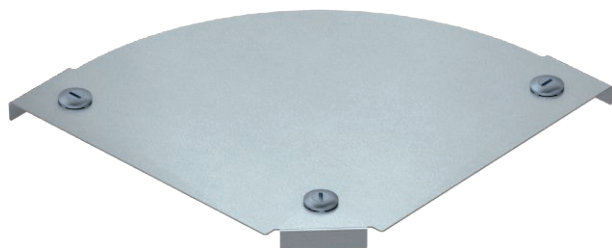

List technických údajů

Víko pro 90° oblouk Magic

Výr. č. 7138544

Víko oblouku 90° s předmontovanou otočnou západkou.

St	Ocel
DD	pásově zinkováno, zinek/hliník, double dip

Dodatkový text k výrobku - upozornění | Víko může být použito u všech výšek bočnic tvarových dílů.

Kmenová data

Č. výr.	7138544
Typ	DFBM 90 200 DD
Označení 1	Víko oblouku 90°
Označení 2	pro oblouk RBM 90 200
Výrobce	OBO
Rozměr	B=200mm
Materiál	Ocel
Zkratka materiálu	St
Povrch	pásově zinkováno, zinek/hliník, double dip
Povrch podle DIN	DIN EN 10346
Povrch zkratka	DD
Nejmenší prodejní množství	1,00 kus
Hmotnost	43,00 kg/100 ks

Technické údaje

Šířka	200,00 mm
Rozměr B	200,00 mm
Odbočení (úhel)	90°
Způsob upevnění	Otočná západka
Tloušťka plechu	1,25 mm
Vhodné pro kabelový žlab	<input checked="" type="checkbox"/>
Vhodné pro mřížový žlab	<input type="checkbox"/>
Vhodné pro kabelový žebřík	<input type="checkbox"/>
Vhodné pro zachování funkčnosti	<input type="checkbox"/>
Změna směru	vodorovný
Nerezová ocel, mořená	<input type="checkbox"/>
Zavěšeno	<input type="checkbox"/>