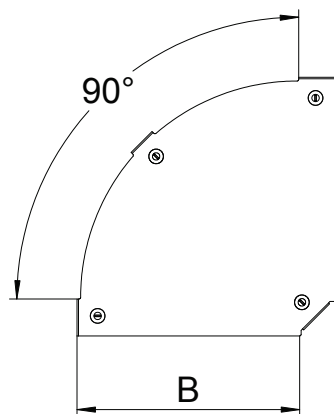

List technických údajů

Víko pro 90° oblouk Magic

Výr. č. 7138544

Víko oblouku 90° s předmontovanou otočnou západkou.

St	Ocel
DD	pásově zinkováno, zinek/hliník, double dip

Dodatkový text k výrobku - upozornění | Víko může být použito u všech výšek bočnic tvarových dílů.

Kmenová data

Č. výr.	7138544
Typ	DFBM 90 200 DD
Označení 1	Víko oblouku 90°
Označení 2	pro oblouk RBM 90 200
Výrobce	OBO
Rozměr	B=200mm
Materiál	Ocel
Zkratka materiálu	St
Povrch	pásově zinkováno, zinek/hliník, double dip
Povrch podle DIN	DIN EN 10346
Povrch zkratka	DD
Nejmenší prodejní množství	1,00 kus
Hmotnost	43,00 kg/100 ks

Technické údaje

Šířka	200,00 mm
Rozměr B	200,00 mm
Odbočení (úhel)	90°
Způsob upevnění	Otočná západka
Tloušťka plechu	1,25 mm
Vhodné pro kabelový žlab	<input checked="" type="checkbox"/>
Vhodné pro mřížový žlab	<input type="checkbox"/>
Vhodné pro kabelový žebřík	<input type="checkbox"/>
Vhodné pro zachování funkčnosti	<input type="checkbox"/>
Změna směru	vodorovný
Nerezová ocel, mořená	<input type="checkbox"/>
Zavěšeno	<input type="checkbox"/>