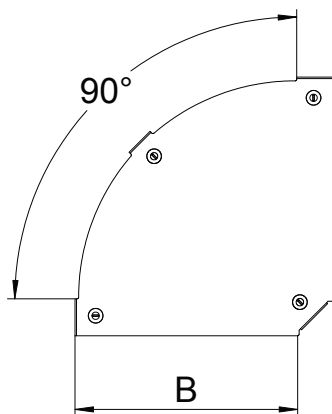

List technických údajů

Víko pro 90° oblouk Magic

Výr. č. 7138542

Víko oblouku 90° s předmontovanou otočnou západkou.

St	Ocel
DD	pásově zinkováno, zinek/hliník, double dip

Dodatkový text k výrobku - upozornění | Víko může být použito u všech výšek bočnic tvarových dílů.

Kmenová data

Č. výr.	7138542
Typ	DFBM 90 150 DD
Označení 1	Víko oblouku 90°
Označení 2	pro oblouk RBM 90 150
Výrobce	OBO
Rozměr	B=150mm
Materiál	Ocel
Zkratka materiálu	St
Povrch	pásově zinkováno, zinek/hliník, double dip
Povrch podle DIN	DIN EN 10346
Povrch zkratka	DD
Nejmenší prodejní množství	1,00 kus
Hmotnost	28,50 kg/100 ks

Technické údaje

Šířka	150,00 mm
Rozměr B	150,00 mm
Odbočení (úhel)	90°
Způsob upevnění	Otočná západka
Tloušťka plechu	1,25 mm
Vhodné pro kabelový žlab	<input checked="" type="checkbox"/>
Vhodné pro mřížový žlab	<input type="checkbox"/>
Vhodné pro kabelový žebřík	<input type="checkbox"/>
Vhodné pro zachování funkčnosti	<input type="checkbox"/>
Změna směru	vodorovný
Nerezová ocel, mořená	<input type="checkbox"/>
Zavěšeno	<input type="checkbox"/>