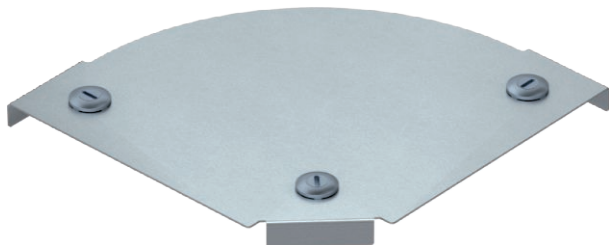

List technických údajů

Víko pro 90° oblouk Magic

Výr. č. 7138542

Víko oblouku 90° s předmontovanou otočnou západkou.

St	Ocel
DD	pásově zinkováno, zinek/hliník, double dip

Dodatkový text k výrobku - upozornění | Víko může být použito u všech výšek bočnic tvarových dílů.

Kmenová data

Č. výr.	7138542
Typ	DFBM 90 150 DD
Označení 1	Víko oblouku 90°
Označení 2	pro oblouk RBM 90 150
Výrobce	OBO
Rozměr	B=150mm
Materiál	Ocel
Zkratka materiálu	St
Povrch	pásově zinkováno, zinek/hliník, double dip
Povrch podle DIN	DIN EN 10346
Povrch zkratka	DD
Nejmenší prodejní množství	1,00 kus
Hmotnost	28,50 kg/100 ks

Technické údaje

Šířka	150,00 mm
Rozměr B	150,00 mm
Odbočení (úhel)	90°
Způsob upevnění	Otočná západka
Tloušťka plechu	1,25 mm
Vhodné pro kabelový žlab	<input checked="" type="checkbox"/>
Vhodné pro mřížový žlab	<input type="checkbox"/>
Vhodné pro kabelový žebřík	<input type="checkbox"/>
Vhodné pro zachování funkčnosti	<input type="checkbox"/>
Změna směru	vodorovný
Nerezová ocel, mořená	<input type="checkbox"/>
Zavěšeno	<input type="checkbox"/>