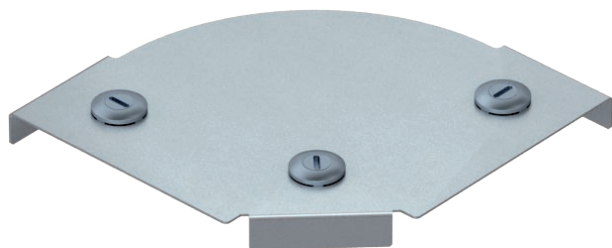

List technických údajů

Víko pro 90° oblouk Magic

Výr. č. 7138540

Víko oblouku 90° s předmontovanou otočnou západkou.

St	Ocel
DD	pásově zinkováno, zinek/hliník, double dip

Dodatkový text k výrobku - upozornění | Víko může být použito u všech výšek bočnic tvarových dílů.

Kmenová data

Č. výr.	7138540
Typ	DFBM 90 100 DD
Označení 1	Víko oblouku 90°
Označení 2	pro oblouk RBM 90 100
Výrobce	OBO
Rozměr	B=100mm
Materiál	Ocel
Zkratka materiálu	St
Povrch	pásově zinkováno, zinek/hliník, double dip
Povrch podle DIN	DIN EN 10346
Povrch zkratka	DD
Nejmenší prodejní množství	1,00 kus
Hmotnost	17,10 kg/100 ks

Technické údaje

Šířka	100,00 mm
Rozměr B	100,00 mm
Odbočení (úhel)	90°
Způsob upevnění	Otočná západka
Tloušťka plechu	1,25 mm
Vhodné pro kabelový žlab	<input checked="" type="checkbox"/>
Vhodné pro mřížový žlab	<input type="checkbox"/>
Vhodné pro kabelový žebřík	<input type="checkbox"/>
Vhodné pro zachování funkčnosti	<input type="checkbox"/>
Změna směru	vodorovný
Nerezová ocel, mořená	<input type="checkbox"/>
Zavěšeno	<input type="checkbox"/>