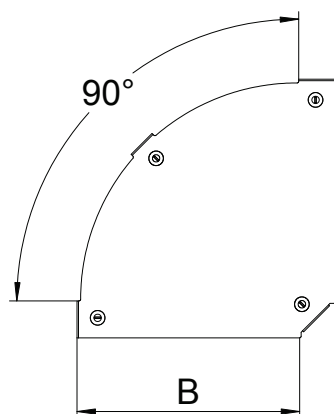

List technických údajů

Víko pro 90° oblouk Magic

Výr. č. 7138540

Víko oblouku 90° s předmontovanou otočnou západkou.

St	Ocel
DD	pásově zinkováno, zinek/hliník, double dip

Dodatkový text k výrobku - upozornění | Víko může být použito u všech výšek bočnic tvarových dílů.

Kmenová data

Č. výr.	7138540
Typ	DFBM 90 100 DD
Označení 1	Víko oblouku 90°
Označení 2	pro oblouk RBM 90 100
Výrobce	OBO
Rozměr	B=100mm
Materiál	Ocel
Zkratka materiálu	St
Povrch	pásově zinkováno, zinek/hliník, double dip
Povrch podle DIN	DIN EN 10346
Povrch zkratka	DD
Nejmenší prodejní množství	1,00 kus
Hmotnost	17,10 kg/100 ks

Technické údaje

Šířka	100,00 mm
Rozměr B	100,00 mm
Odbočení (úhel)	90°
Způsob upevnění	Otočná západka
Tloušťka plechu	1,25 mm
Vhodné pro kabelový žlab	<input checked="" type="checkbox"/>
Vhodné pro mřížový žlab	<input type="checkbox"/>
Vhodné pro kabelový žebřík	<input type="checkbox"/>
Vhodné pro zachování funkčnosti	<input type="checkbox"/>
Změna směru	vodorovný
Nerezová ocel, mořená	<input type="checkbox"/>
Zavěšeno	<input type="checkbox"/>