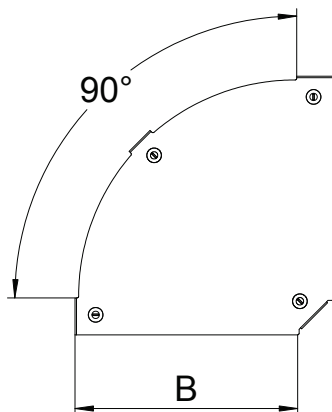

List technických údajů

Víko pro 90° oblouk Magic

Výr. č. 7138512

Víko oblouku 90° s předmontovanou otočnou západkou.

St	Ocel
FS	pásově zinkováno

Dodatkový text k výrobku - upozornění | Víko může být použito u všech výšek bočnic tvarových dílů.

Kmenová data

Č. výr.	7138512
Typ	DFBM 90 600 FS
Označení 1	Víko oblouku 90°
Označení 2	pro oblouk RBM 90 600
Výrobce	OBO
Rozměr	B=600mm
Materiál	Ocel
Zkratka materiálu	St
Povrch	pásově zinkováno
Povrch podle DIN	DIN EN 10346
Povrch zkratka	FS
Nejmenší prodejní množství	1,00 kus
Hmotnost	338,10 kg/100 ks

Technické údaje

Šířka	600,00 mm
Rozměr B	600,00 mm
Odbočení (úhel)	90°
Způsob upevnění	Otočná západka
Tloušťka plechu	1,25 mm
Vhodné pro kabelový žlab	<input checked="" type="checkbox"/>
Vhodné pro mřížový žlab	<input type="checkbox"/>
Vhodné pro kabelový žebřík	<input checked="" type="checkbox"/>
Vhodné pro zachování funkčnosti	<input type="checkbox"/>
Změna směru	vodorovný
Nerezová ocel, mořená	<input type="checkbox"/>
Zavěšeno	<input type="checkbox"/>