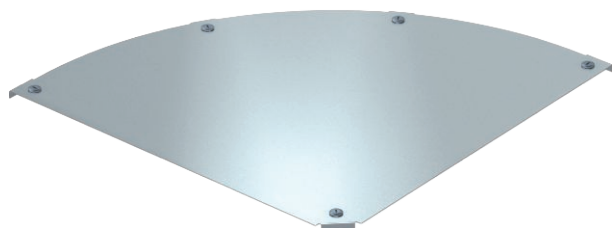

List technických údajů

Víko pro 90° oblouk Magic

Výr. č. 7138512

Víko oblouku 90° s předmontovanou otočnou západkou.

St	Ocel
FS	pásově zinkováno

Dodatkový text k výrobku - upozornění | Víko může být použito u všech výšek bočnic tvarových dílů.

Kmenová data

Č. výr.	7138512
Typ	DFBM 90 600 FS
Označení 1	Víko oblouku 90°
Označení 2	pro oblouk RBM 90 600
Výrobce	OBO
Rozměr	B=600mm
Materiál	Ocel
Zkratka materiálu	St
Povrch	pásově zinkováno
Povrch podle DIN	DIN EN 10346
Povrch zkratka	FS
Nejmenší prodejní množství	1,00 kus
Hmotnost	338,10 kg/100 ks

Technické údaje

Šířka	600,00 mm
Rozměr B	600,00 mm
Odbočení (úhel)	90°
Způsob upevnění	Otočná západka
Tloušťka plechu	1,25 mm
Vhodné pro kabelový žlab	<input checked="" type="checkbox"/>
Vhodné pro mřížový žlab	<input type="checkbox"/>
Vhodné pro kabelový žebřík	<input checked="" type="checkbox"/>
Vhodné pro zachování funkčnosti	<input type="checkbox"/>
Změna směru	vodorovný
Nerezová ocel, mořená	<input type="checkbox"/>
Zavěšeno	<input type="checkbox"/>