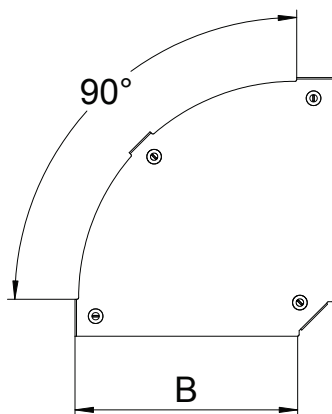

## Víko pro 90° oblouk Magic

Výr. č. 7138510

**OBO**  
BETTERMANN

Víko oblouku 90° s předmontovanou otočnou západkou.

<b>St</b>	Ocel
<b>FS</b>	pásově zinkováno

Dodatkový text k výrobku - upozornění | Víko může být použito u všech výšek bočnic tvarových dílů.

### Kmenová data

Č. výr.	7138510
Typ	DFBM 90 500 FS
Označení 1	Víko oblouku 90°
Označení 2	pro oblouk RBM 90 500
Výrobce	OBO
Rozměr	B=500mm
Materiál	Ocel
Zkratka materiálu	St
Povrch	pásově zinkováno
Povrch podle DIN	DIN EN 10346
Povrch zkratka	FS
Nejmenší prodejní množství	1,00 kus
Hmotnost	244,10 kg/100 ks

### Technické údaje

Šířka	500,00 mm
Rozměr B	500,00 mm
Odbočení (úhel)	90°
Způsob upevnění	Otočná západka
Tloušťka plechu	1,25 mm
Vhodné pro kabelový žlab	<input checked="" type="checkbox"/>
Vhodné pro mřížový žlab	<input type="checkbox"/>
Vhodné pro kabelový žebřík	<input checked="" type="checkbox"/>
Vhodné pro zachování funkčnosti	<input type="checkbox"/>
Změna směru	vodorovný
Nerezová ocel, mořená	<input type="checkbox"/>
Zavěšeno	<input type="checkbox"/>