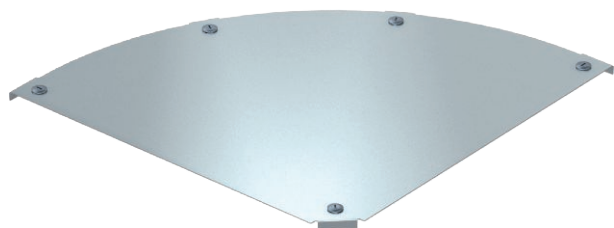

## Víko pro 90° oblouk Magic

Výr. č. 7138510

**OBO**  
BETTERMANN

Víko oblouku 90° s předmontovanou otočnou západkou.

<b>St</b>	Ocel
<b>FS</b>	pásově zinkováno

Dodatkový text k výrobku - upozornění | Víko může být použito u všech výšek bočnic tvarových dílů.

### Kmenová data

Č. výr.	7138510
Typ	DFBM 90 500 FS
Označení 1	Víko oblouku 90°
Označení 2	pro oblouk RBM 90 500
Výrobce	OBO
Rozměr	B=500mm
Materiál	Ocel
Zkratka materiálu	St
Povrch	pásově zinkováno
Povrch podle DIN	DIN EN 10346
Povrch zkratka	FS
Nejmenší prodejní množství	1,00 kus
Hmotnost	244,10 kg/100 ks

### Technické údaje

Šířka	500,00 mm
Rozměr B	500,00 mm
Odbočení (úhel)	90°
Způsob upevnění	Otočná západka
Tloušťka plechu	1,25 mm
Vhodné pro kabelový žlab	<input checked="" type="checkbox"/>
Vhodné pro mřížový žlab	<input type="checkbox"/>
Vhodné pro kabelový žebřík	<input checked="" type="checkbox"/>
Vhodné pro zachování funkčnosti	<input type="checkbox"/>
Změna směru	vodorovný
Nerezová ocel, mořená	<input type="checkbox"/>
Zavěšeno	<input type="checkbox"/>