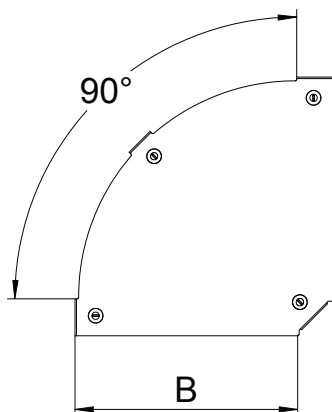

List technických údajů

Víko pro 90° oblouk Magic

Výr. č. 7138508

Víko oblouku 90° s předmontovanou otočnou západkou.

| | |
|-----------|------------------|
| St | Ocel |
| FS | pásově zinkováno |

Dodatkový text k výrobku - upozornění | Víko může být použito u všech výšek bočnic tvarových dílů.

Kmenová data

| | |
|----------------------------|-----------------------|
| Č. výr. | 7138508 |
| Typ | DFBM 90 400 FS |
| Označení 1 | Víko oblouku 90° |
| Označení 2 | pro oblouk RBM 90 400 |
| Výrobce | OBO |
| Rozměr | B=400mm |
| Materiál | Ocel |
| Zkratka materiálu | St |
| Povrch | pásově zinkováno |
| Povrch podle DIN | DIN EN 10346 |
| Povrch zkratka | FS |
| Nejmenší prodejní množství | 1,00 kus |
| Hmotnost | 165,00 kg/100 ks |

Technické údaje

| | |
|---------------------------------|-------------------------------------|
| Šířka | 400,00 mm |
| Rozměr B | 400,00 mm |
| Odbočení (úhel) | 90° |
| Způsob upevnění | Otočná západka |
| Tloušťka plechu | 1,25 mm |
| Vhodné pro kabelový žlab | <input checked="" type="checkbox"/> |
| Vhodné pro mřížový žlab | <input type="checkbox"/> |
| Vhodné pro kabelový žebřík | <input checked="" type="checkbox"/> |
| Vhodné pro zachování funkčnosti | <input type="checkbox"/> |
| Změna směru | vodorovný |
| Nerezová ocel, mořená | <input type="checkbox"/> |
| Zavěšeno | <input type="checkbox"/> |