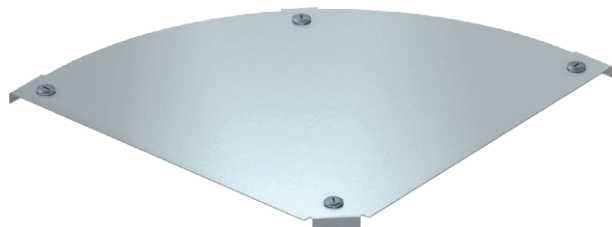

List technických údajů

Víko pro 90° oblouk Magic

Výr. č. 7138508

Víko oblouku 90° s předmontovanou otočnou západkou.

| | |
|-----------|------------------|
| St | Ocel |
| FS | pásově zinkováno |

Dodatkový text k výrobku - upozornění | Víko může být použito u všech výšek bočnic tvarových dílů.

Kmenová data

| | |
|----------------------------|-----------------------|
| Č. výr. | 7138508 |
| Typ | DFBM 90 400 FS |
| Označení 1 | Víko oblouku 90° |
| Označení 2 | pro oblouk RBM 90 400 |
| Výrobce | OBO |
| Rozměr | B=400mm |
| Materiál | Ocel |
| Zkratka materiálu | St |
| Povrch | pásově zinkováno |
| Povrch podle DIN | DIN EN 10346 |
| Povrch zkratka | FS |
| Nejmenší prodejní množství | 1,00 kus |
| Hmotnost | 165,00 kg/100 ks |

Technické údaje

| | |
|---------------------------------|-------------------------------------|
| Šířka | 400,00 mm |
| Rozměr B | 400,00 mm |
| Odbočení (úhel) | 90° |
| Způsob upevnění | Otočná západka |
| Tloušťka plechu | 1,25 mm |
| Vhodné pro kabelový žlab | <input checked="" type="checkbox"/> |
| Vhodné pro mřížový žlab | <input type="checkbox"/> |
| Vhodné pro kabelový žebřík | <input checked="" type="checkbox"/> |
| Vhodné pro zachování funkčnosti | <input type="checkbox"/> |
| Změna směru | vodorovný |
| Nerezová ocel, mořená | <input type="checkbox"/> |
| Zavěšeno | <input type="checkbox"/> |