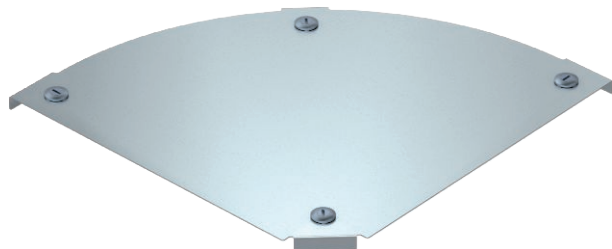

List technických údajů

Víko pro 90° oblouk Magic

Výr. č. 7138506

Víko oblouku 90° s předmontovanou otočnou západkou.

St	Ocel
FS	pásově zinkováno

Dodatkový text k výrobku - upozornění | Víko může být použito u všech výšek bočnic tvarových dílů.

Kmenová data

Č. výr.	7138506
Typ	DFBM 90 300 FS
Označení 1	Víko oblouku 90°
Označení 2	pro oblouk RBM 90 300
Výrobce	OBO
Rozměr	B=300mm
Materiál	Ocel
Zkratka materiálu	St
Povrch	pásově zinkováno
Povrch podle DIN	DIN EN 10346
Povrch zkratka	FS
Nejmenší prodejní množství	1,00 kus
Hmotnost	81,60 kg/100 ks

Technické údaje

Šířka	300,00 mm
Rozměr B	300,00 mm
Odbočení (úhel)	90°
Způsob upevnění	Otočná západka
Tloušťka plechu	1,25 mm
Vhodné pro kabelový žlab	<input checked="" type="checkbox"/>
Vhodné pro mřížový žlab	<input type="checkbox"/>
Vhodné pro kabelový žebřík	<input checked="" type="checkbox"/>
Vhodné pro zachování funkčnosti	<input type="checkbox"/>
Změna směru	vodorovný
Nerezová ocel, mořená	<input type="checkbox"/>
Zavěšeno	<input type="checkbox"/>