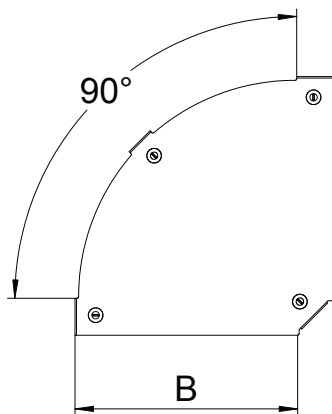

List technických údajů

Víko pro 90° oblouk Magic

Výr. č. 7138506

Víko oblouku 90° s předmontovanou otočnou západkou.

St	Ocel
FS	pásově zinkováno

Dodatkový text k výrobku - upozornění | Víko může být použito u všech výšek bočnic tvarových dílů.

Kmenová data

Č. výr.	7138506
Typ	DFBM 90 300 FS
Označení 1	Víko oblouku 90°
Označení 2	pro oblouk RBM 90 300
Výrobce	OBO
Rozměr	B=300mm
Materiál	Ocel
Zkratka materiálu	St
Povrch	pásově zinkováno
Povrch podle DIN	DIN EN 10346
Povrch zkratka	FS
Nejmenší prodejní množství	1,00 kus
Hmotnost	81,60 kg/100 ks

Technické údaje

Šířka	300,00 mm
Rozměr B	300,00 mm
Odbočení (úhel)	90°
Způsob upevnění	Otočná západka
Tloušťka plechu	1,25 mm
Vhodné pro kabelový žlab	<input checked="" type="checkbox"/>
Vhodné pro mřížový žlab	<input type="checkbox"/>
Vhodné pro kabelový žebřík	<input checked="" type="checkbox"/>
Vhodné pro zachování funkčnosti	<input type="checkbox"/>
Změna směru	vodorovný
Nerezová ocel, mořená	<input type="checkbox"/>
Zavěšeno	<input type="checkbox"/>