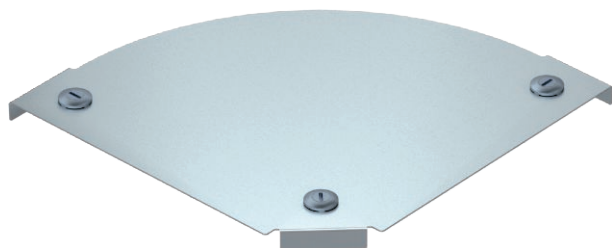

List technických údajů

Víko pro 90° oblouk Magic

Výr. č. 7138504

Víko oblouku 90° s předmontovanou otočnou západkou.

St	Ocel
FS	pásově zinkováno

Dodatkový text k výrobku - upozornění | Víko může být použito u všech výšek bočnic tvarových dílů.

Kmenová data

Č. výr.	7138504
Typ	DFBM 90 200 FS
Označení 1	Víko oblouku 90°
Označení 2	pro oblouk RBM 90 200
Výrobce	OBO
Rozměr	B=200mm
Materiál	Ocel
Zkratka materiálu	St
Povrch	pásově zinkováno
Povrch podle DIN	DIN EN 10346
Povrch zkratka	FS
Nejmenší prodejní množství	1,00 kus
Hmotnost	43,00 kg/100 ks

Technické údaje

Šířka	200,00 mm
Rozměr B	200,00 mm
Odbočení (úhel)	90°
Způsob upevnění	Otočná západka
Tloušťka plechu	1,25 mm
Vhodné pro kabelový žlab	<input checked="" type="checkbox"/>
Vhodné pro mřížový žlab	<input type="checkbox"/>
Vhodné pro kabelový žebřík	<input checked="" type="checkbox"/>
Vhodné pro zachování funkčnosti	<input type="checkbox"/>
Změna směru	vodorovný
Nerezová ocel, mořená	<input type="checkbox"/>
Zavěšeno	<input type="checkbox"/>