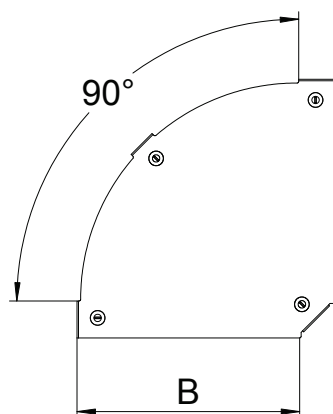

List technických údajů

Víko pro 90° oblouk Magic

Výr. č. 7138504

Víko oblouku 90° s předmontovanou otočnou západkou.

St	Ocel
FS	pásově zinkováno

Dodatkový text k výrobku - upozornění | Víko může být použito u všech výšek bočnic tvarových dílů.

Kmenová data

Č. výr.	7138504
Typ	DFBM 90 200 FS
Označení 1	Víko oblouku 90°
Označení 2	pro oblouk RBM 90 200
Výrobce	OBO
Rozměr	B=200mm
Materiál	Ocel
Zkratka materiálu	St
Povrch	pásově zinkováno
Povrch podle DIN	DIN EN 10346
Povrch zkratka	FS
Nejmenší prodejní množství	1,00 kus
Hmotnost	43,00 kg/100 ks

Technické údaje

Šířka	200,00 mm
Rozměr B	200,00 mm
Odbočení (úhel)	90°
Způsob upevnění	Otočná západka
Tloušťka plechu	1,25 mm
Vhodné pro kabelový žlab	<input checked="" type="checkbox"/>
Vhodné pro mřížový žlab	<input type="checkbox"/>
Vhodné pro kabelový žebřík	<input checked="" type="checkbox"/>
Vhodné pro zachování funkčnosti	<input type="checkbox"/>
Změna směru	vodorovný
Nerezová ocel, mořená	<input type="checkbox"/>
Zavěšeno	<input type="checkbox"/>