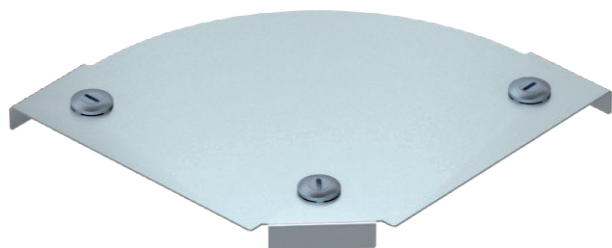

List technických údajů

Víko pro 90° oblouk Magic

Výr. č. 7138502

Víko oblouku 90° s předmontovanou otočnou západkou.

St	Ocel
FS	pásově zinkováno

Dodatkový text k výrobku - upozornění | Víko může být použito u všech výšek bočnic tvarových dílů.

Kmenová data

Č. výr.	7138502
Typ	DFBM 90 150 FS
Označení 1	Víko oblouku 90°
Označení 2	pro oblouk RBM 90 150
Výrobce	OBO
Rozměr	B=150mm
Materiál	Ocel
Zkratka materiálu	St
Povrch	pásově zinkováno
Povrch podle DIN	DIN EN 10346
Povrch zkratka	FS
Nejmenší prodejní množství	1,00 kus
Hmotnost	28,50 kg/100 ks

Technické údaje

Šířka	150,00 mm
Rozměr B	150,00 mm
Odbočení (úhel)	90°
Způsob upevnění	Otočná západka
Tloušťka plechu	1,25 mm
Vhodné pro kabelový žlab	<input checked="" type="checkbox"/>
Vhodné pro mřížový žlab	<input type="checkbox"/>
Vhodné pro kabelový žebřík	<input checked="" type="checkbox"/>
Vhodné pro zachování funkčnosti	<input type="checkbox"/>
Změna směru	vodorovný
Nerezová ocel, mořená	<input type="checkbox"/>
Zavěšeno	<input type="checkbox"/>