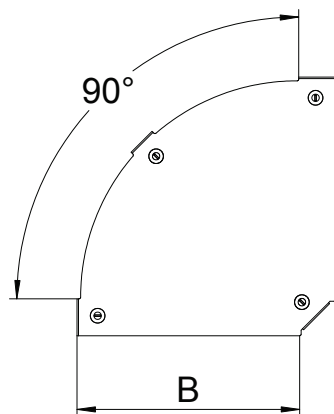

List technických údajů

Víko pro 90° oblouk Magic

Výr. č. 7138502

Víko oblouku 90° s předmontovanou otočnou západkou.

St	Ocel
FS	pásově zinkováno

Dodatkový text k výrobku - upozornění | Víko může být použito u všech výšek bočnic tvarových dílů.

Kmenová data

Č. výr.	7138502
Typ	DFBM 90 150 FS
Označení 1	Víko oblouku 90°
Označení 2	pro oblouk RBM 90 150
Výrobce	OBO
Rozměr	B=150mm
Materiál	Ocel
Zkratka materiálu	St
Povrch	pásově zinkováno
Povrch podle DIN	DIN EN 10346
Povrch zkratka	FS
Nejmenší prodejní množství	1,00 kus
Hmotnost	28,50 kg/100 ks

Technické údaje

Šířka	150,00 mm
Rozměr B	150,00 mm
Odbočení (úhel)	90°
Způsob upevnění	Otočná západka
Tloušťka plechu	1,25 mm
Vhodné pro kabelový žlab	<input checked="" type="checkbox"/>
Vhodné pro mřížový žlab	<input type="checkbox"/>
Vhodné pro kabelový žebřík	<input checked="" type="checkbox"/>
Vhodné pro zachování funkčnosti	<input type="checkbox"/>
Změna směru	vodorovný
Nerezová ocel, mořená	<input type="checkbox"/>
Zavěšeno	<input type="checkbox"/>