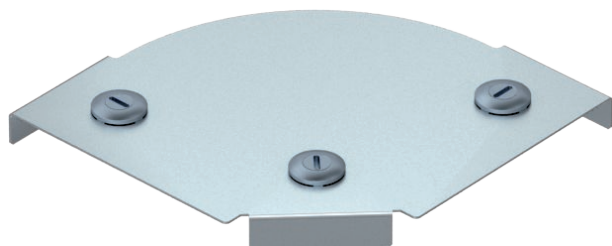

List technických údajů

Víko pro 90° oblouk Magic

Výr. č. 7138500

OBO
BETTERMANN

Víko oblouku 90° s předmontovanou otočnou západkou.

St	Ocel
FS	pásově zinkováno

Dodatkový text k výrobku - upozornění | Víko může být použito u všech výšek bočnic tvarových dílů.

Kmenová data

Č. výr.	7138500
Typ	DFBM 90 100 FS
Označení 1	Víko oblouku 90°
Označení 2	pro oblouk RBM 90 100
Výrobce	OBO
Rozměr	B=100mm
Materiál	Ocel
Zkratka materiálu	St
Povrch	pásově zinkováno
Povrch podle DIN	DIN EN 10346
Povrch zkratka	FS
Nejmenší prodejní množství	1,00 kus
Hmotnost	17,10 kg/100 ks

Technické údaje

Šířka	100,00 mm
Rozměr B	100,00 mm
Odbočení (úhel)	90°
Způsob upevnění	Otočná západka
Tloušťka plechu	1,25 mm
Vhodné pro kabelový žlab	<input checked="" type="checkbox"/>
Vhodné pro mřížový žlab	<input type="checkbox"/>
Vhodné pro kabelový žebřík	<input checked="" type="checkbox"/>
Vhodné pro zachování funkčnosti	<input type="checkbox"/>
Změna směru	vodorovný
Nerezová ocel, mořená	<input type="checkbox"/>
Zavěšeno	<input type="checkbox"/>