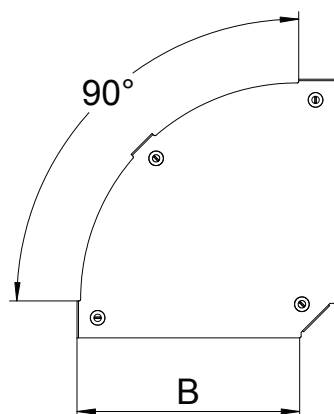

List technických údajů

Víko pro 90° oblouk Magic

Výr. č. 7138500

OBO
BETTERMANN

Víko oblouku 90° s předmontovanou otočnou západkou.

St	Ocel
FS	pásově zinkováno

Dodatkový text k výrobku - upozornění | Víko může být použito u všech výšek bočnic tvarových dílů.

Kmenová data

Č. výr.	7138500
Typ	DFBM 90 100 FS
Označení 1	Víko oblouku 90°
Označení 2	pro oblouk RBM 90 100
Výrobce	OBO
Rozměr	B=100mm
Materiál	Ocel
Zkratka materiálu	St
Povrch	pásově zinkováno
Povrch podle DIN	DIN EN 10346
Povrch zkratka	FS
Nejmenší prodejní množství	1,00 kus
Hmotnost	17,10 kg/100 ks

Technické údaje

Šířka	100,00 mm
Rozměr B	100,00 mm
Odbočení (úhel)	90°
Způsob upevnění	Otočná západka
Tloušťka plechu	1,25 mm
Vhodné pro kabelový žlab	<input checked="" type="checkbox"/>
Vhodné pro mřížový žlab	<input type="checkbox"/>
Vhodné pro kabelový žebřík	<input checked="" type="checkbox"/>
Vhodné pro zachování funkčnosti	<input type="checkbox"/>
Změna směru	vodorovný
Nerezová ocel, mořená	<input type="checkbox"/>
Zavěšeno	<input type="checkbox"/>