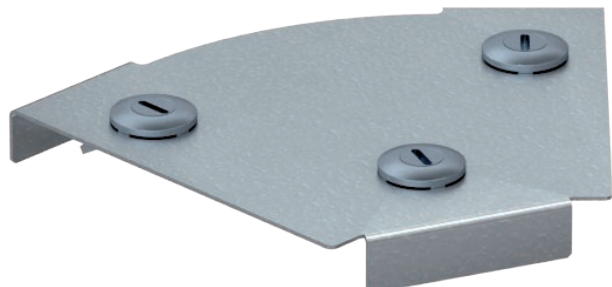

List technických údajů

Víko pro 45° oblouk Magic

Výr. č. 7138400

Víko oblouku 45° s předmontovanou otočnou západkou.

St	Ocel
DD	pásově zinkováno, zinek/hliník, double dip

Dodatkový text k výrobku - upozornění | Víko může být použito u všech výšek bočnic tvarových dílů.

Kmenová data

Č. výr.	7138400
Typ	DFBM 45 100 DD
Označení 1	Víko oblouku 45°
Označení 2	pro oblouk RBM 45 100
Výrobce	OBO
Rozměr	B=100mm
Materiál	Ocel
Zkratka materiálu	St
Povrch	pásově zinkováno, zinek/hliník, double dip
Povrch podle DIN	DIN EN 10346
Povrch zkratka	DD
Nejmenší prodejní množství	1,00 kus
Hmotnost	16,40 kg/100 ks

Technické údaje

Šířka	100,00 mm
Rozměr B	100,00 mm
Odbočení (úhel)	45°
Způsob upevnění	Otočná západka
Tloušťka plechu	1,25 mm
Vhodné pro kabelový žlab	<input checked="" type="checkbox"/>
Vhodné pro mřížový žlab	<input type="checkbox"/>
Vhodné pro kabelový žebřík	<input type="checkbox"/>
Vhodné pro zachování funkčnosti	<input type="checkbox"/>
Změna směru	vodorovný
Nerezová ocel, mořená	<input type="checkbox"/>
Zavěšeno	<input type="checkbox"/>