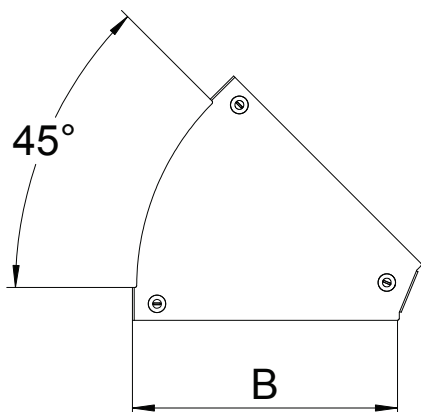

List technických údajů

Víko pro 45° oblouk Magic

Výr. č. 7138400

Víko oblouku 45° s předmontovanou otočnou západkou.

St	Ocel
DD	pásově zinkováno, zinek/hliník, double dip

Dodatkový text k výrobku - upozornění | Víko může být použito u všech výšek bočnic tvarových dílů.

Kmenová data

Č. výr.	7138400
Typ	DFBM 45 100 DD
Označení 1	Víko oblouku 45°
Označení 2	pro oblouk RBM 45 100
Výrobce	OBO
Rozměr	B=100mm
Materiál	Ocel
Zkratka materiálu	St
Povrch	pásově zinkováno, zinek/hliník, double dip
Povrch podle DIN	DIN EN 10346
Povrch zkratka	DD
Nejmenší prodejní množství	1,00 kus
Hmotnost	16,40 kg/100 ks

Technické údaje

Šířka	100,00 mm
Rozměr B	100,00 mm
Odbočení (úhel)	45°
Způsob upevnění	Otočná západka
Tloušťka plechu	1,25 mm
Vhodné pro kabelový žlab	<input checked="" type="checkbox"/>
Vhodné pro mřížový žlab	<input type="checkbox"/>
Vhodné pro kabelový žebřík	<input type="checkbox"/>
Vhodné pro zachování funkčnosti	<input type="checkbox"/>
Změna směru	vodorovný
Nerezová ocel, mořená	<input type="checkbox"/>
Zavěšeno	<input type="checkbox"/>