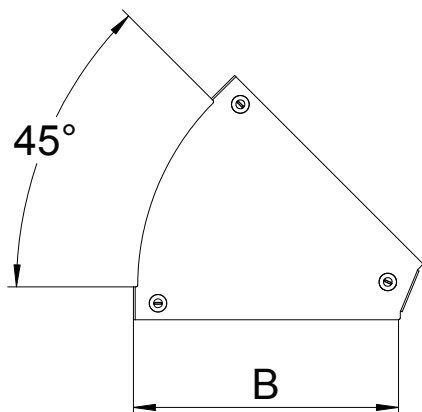

Kmenová data

Č. výr.	7138372
Typ	DFBM 45 600 FS
Označení 1	Víko oblouku 45°
Označení 2	pro oblouk RBM 45 600
Výrobce	OBO
Rozměr	B=600mm
Materiál	Ocel
Zkratka materiálu	St
Povrch	pásově zinkováno
Povrch podle DIN	DIN EN 10346
Povrch zkratka	FS
Nejmenší prodejní množství	1,00 kus
Hmotnost	191,50 kg/100 ks

List technických údajů

Víko pro 45° oblouk Magic

Výr. č. 7138372

Technické údaje

Šířka	600,00 mm
Rozměr B	600,00 mm
Odbočení (úhel)	45°
Způsob upevnění	Otočná západka
Tloušťka plechu	1,25 mm
Vhodné pro kabelový žlab	<input checked="" type="checkbox"/>
Vhodné pro mřížový žlab	<input type="checkbox"/>
Vhodné pro kabelový žebřík	<input type="checkbox"/>
Vhodné pro zachování funkčnosti	<input type="checkbox"/>
Změna směru	vodorovný
Nerezová ocel, mořená	<input type="checkbox"/>
Zavěšeno	<input type="checkbox"/>