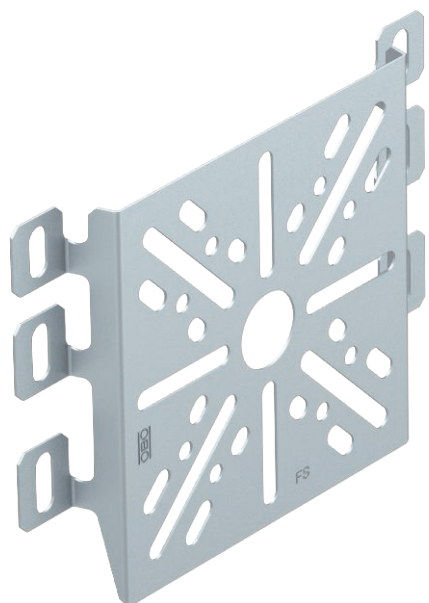

List technických údajů

Montážní deska

Výr. č. 7085114

Montážní deska pro upevnění na boční kabelových nosných systémech.

St	Ocel
DD	pásově zinkováno, zinek/hliník, double dip

Dodatkový text k výrobku - upozornění | Upevňovací šroub FRSB 6 × 12 si objednejte prosím zvlášť.

Kmenová data

Č. výr.	7085114
Typ	MP UNI DD
Označení 1	Modulární nosič
Označení 2	univerzální
Rozměr	170x115
Materiál	Ocel
Zkratka materiálu	St
Povrch	pásově zinkováno, zinek/hliník, double dip
Povrch podle DIN	DIN EN 10346
Povrch zkratka	DD
Nejmenší prodejní množství	1,00 kus
Hmotnost	11,00 kg/100 ks

List technických údajů

Montážní deska

Výr. č. 7085114

Technické údaje

Šířka	170,00 mm
Výška	115,00 mm
Výška bočnice	35,00 mm
Provedení	vodorovný
Způsob upevnění	Šroubové upevnění
Tloušťka plechu	1,00 mm
Nerezová ocel, mořená	<input type="checkbox"/>