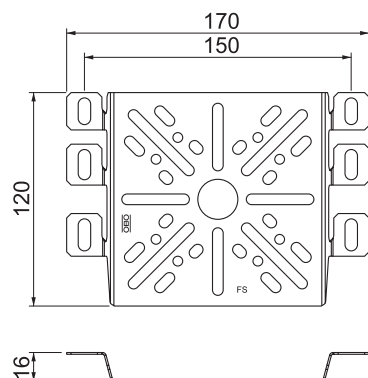

List technických údajů

Montážní deska

Výr. č. 7085114

Montážní deska pro upevnění na boční kabelových nosných systémech.

St	Ocel
DD	pásově zinkováno, zinek/hliník, double dip

Dodatkový text k výrobku - upozornění | Upevňovací šroub FRSB 6 × 12 si objednejte prosím zvlášť.

Kmenová data

Č. výr.	7085114
Typ	MP UNI DD
Označení 1	Modulární nosič
Označení 2	univerzální
Rozměr	170x115
Materiál	Ocel
Zkratka materiálu	St
Povrch	pásově zinkováno, zinek/hliník, double dip
Povrch podle DIN	DIN EN 10346
Povrch zkratka	DD
Nejmenší prodejní množství	1,00 kus
Hmotnost	11,00 kg/100 ks

List technických údajů

Montážní deska

Výr. č. 7085114

Technické údaje

Šířka	170,00 mm
Výška	115,00 mm
Výška bočnice	35,00 mm
Provedení	vodorovný
Způsob upevnění	Šroubové upevnění
Tloušťka plechu	1,00 mm
Nerezová ocel, mořená	<input type="checkbox"/>