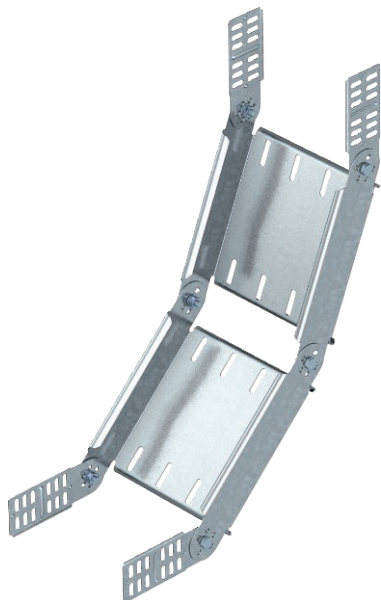

List technických údajů

90° kloubový oblouk, svislý 60

Výr. č. 7079141

Kloubový oblouk 90°, svislý, pro všechny typy kabelových žlabů s výškou bočnice 60 mm.

St	Ocel
FT	Žárově zinkováno ponorem

Dodatkový text k výrobku - upozornění | Oblouk se dodává v nesmontovaném stavu. Není nutný žádný další upevňovací materiál.

Kmenová data

Č. výr.	7079141
Typ	RGBV 615 FT
Označení 1	Kloubový oblouk
Označení 2	svislý
Rozměr	60x150
Materiál	Ocel
Zkratka materiálu	St
Povrch	žárově zinkováno ponorem
Povrch podle DIN	DIN EN ISO 1461
Povrch zkratka	FT
Nejmenší prodejní množství	1,00 kus
Hmotnost	200,00 kg/100 ks

List technických údajů

90° kloubový oblouk, svislý 60

Výr. č. 7079141

Technické údaje

Šířka	150,00 mm
Výška bočnice	60,00 mm
Rozměr R	400,00 mm
Provedení spojky	dodávaná spojka
Konstrukce	Kloubový oblouk kompletní
Tloušťka plechu	1,00 mm
Vhodné pro zachování funkčnosti	<input type="checkbox"/>
Montážní děrování ve dně	<input type="checkbox"/>
Rozmístění otvorů NATO	<input type="checkbox"/>
Nerezová ocel, mořená	<input type="checkbox"/>
Děrování bočnice	<input type="checkbox"/>
Provedení pro velká rozpětí	<input type="checkbox"/>