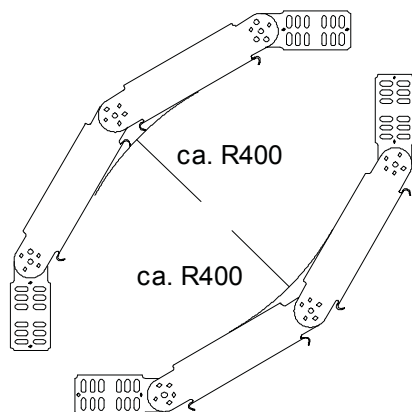

List technických údajů

90° kloubový oblouk, svislý 60

Výr. č. 7079141

Kloubový oblouk 90°, svislý, pro všechny typy kabelových žlabů s výškou bočnice 60 mm.

St	Ocel
FT	Žárově zinkováno ponorem

Dodatkový text k výrobku - upozornění | Oblouk se dodává v nesmontovaném stavu. Není nutný žádný další upevňovací materiál.

Kmenová data

Č. výr.	7079141
Typ	RGBV 615 FT
Označení 1	Kloubový oblouk
Označení 2	svislý
Rozměr	60x150
Materiál	Ocel
Zkratka materiálu	St
Povrch	žárově zinkováno ponorem
Povrch podle DIN	DIN EN ISO 1461
Povrch zkratka	FT
Nejmenší prodejní množství	1,00 kus
Hmotnost	200,00 kg/100 ks

List technických údajů

90° kloubový oblouk, svislý 60

Výr. č. 7079141

Technické údaje

Šířka	150,00 mm
Výška bočnice	60,00 mm
Rozměr R	400,00 mm
Provedení spojky	dodávaná spojka
Konstrukce	Kloubový oblouk kompletní
Tloušťka plechu	1,00 mm
Vhodné pro zachování funkčnosti	<input type="checkbox"/>
Montážní děrování ve dně	<input type="checkbox"/>
Rozmístění otvorů NATO	<input type="checkbox"/>
Nerezová ocel, mořená	<input type="checkbox"/>
Děrování bočnice	<input type="checkbox"/>
Provedení pro velká rozpětí	<input type="checkbox"/>