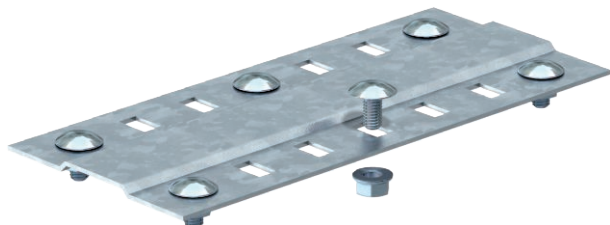

List technických údajů

Spojovací lišta

Výr. č. 7070330

Spojovací lišta v širokém provedení pro použití u všech kabelových žlabů a kabelových žlabů pro velká rozpětí.

St	Ocel
DD	pásově zinkováno, zinek/hliník, double dip

Dodatkový text k výrobku - upozornění Včetně příslušného upevňovacího materiálu.

Kmenová data

Č. výr.	7070330
Typ	SSLB 550 DD
Označení 1	Lišta
Označení 2	široké, s příloženými šrouby
Rozměr	B550mm
Materiál	Ocel
Zkratka materiálu	St
Povrch	pásově zinkováno, zinek/hliník, double dip
Povrch podle DIN	DIN EN 10346
Povrch zkratka	DD
Nejmenší prodejní množství	20,00 kus
Hmotnost	53,50 kg/100 ks

Technické údaje

Šířka	535,00 mm
Šířka	22,00 in
Výška	4,00 mm
Výška bočnice	35,00 mm
Rozměr B	550,00 mm
Provedení	Spojovací lišta
Počet šroubů	6,00 St.
Tloušťka plechu	1,50 mm
Vhodné pro kabelový žlab	<input checked="" type="checkbox"/>
Vhodné pro zachování funkčnosti	<input type="checkbox"/>
Nerezová ocel, mořená	<input type="checkbox"/>
Způsob spojení	Šroubová spojka
Provedení pro velká rozpětí	<input checked="" type="checkbox"/>