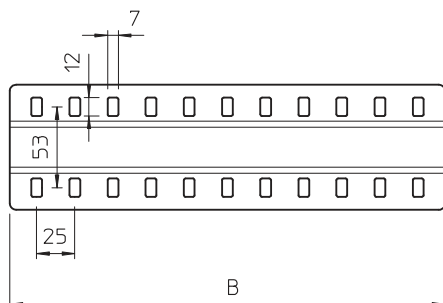

List technických údajů

Spojovací lišta

Výr. č. 7070330

Spojovací lišta v širokém provedení pro použití u všech kabelových žlabů a kabelových žlabů pro velká rozpětí.

St	Ocel
DD	pásově zinkováno, zinek/hliník, double dip

Dodatkový text k výrobku - upozornění Včetně příslušného upevňovacího materiálu.

Kmenová data

Č. výr.	7070330
Typ	SSLB 550 DD
Označení 1	Lišta
Označení 2	široké, s příloženými šrouby
Rozměr	B550mm
Materiál	Ocel
Zkratka materiálu	St
Povrch	pásově zinkováno, zinek/hliník, double dip
Povrch podle DIN	DIN EN 10346
Povrch zkratka	DD
Nejmenší prodejní množství	20,00 kus
Hmotnost	53,50 kg/100 ks

Technické údaje

Šířka	535,00 mm
Šířka	22,00 in
Výška	4,00 mm
Výška bočnice	35,00 mm
Rozměr B	550,00 mm
Provedení	Spojovací lišta
Počet šroubů	6,00 St.
Tloušťka plechu	1,50 mm
Vhodné pro kabelový žlab	<input checked="" type="checkbox"/>
Vhodné pro zachování funkčnosti	<input type="checkbox"/>
Nerezová ocel, mořená	<input type="checkbox"/>
Způsob spojení	Šroubová spojka
Provedení pro velká rozpětí	<input checked="" type="checkbox"/>