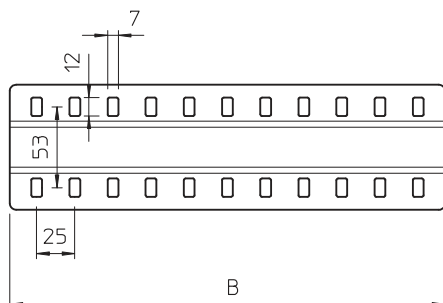

## Spojovací lišta

Výr. č. 7070310

Spojovací lišta v širokém provedení pro použití u všech kabelových žlabů a kabelových žlabů pro velká rozpětí.

<b>St</b>	Ocel
<b>DD</b>	pásově zinkováno, zinek/hliník, double dip

### Kmenová data

Č. výr.	7070310
Typ	SSLB 150 DD
Označení 1	Lišta
Označení 2	široké, s příloženými šrouby
Rozměr	B150mm
Materiál	Ocel
Zkratka materiálu	St
Povrch	pásově zinkováno, zinek/hliník, double dip
Povrch podle DIN	DIN EN 10346
Povrch zkratka	DD
Nejmenší prodejní množství	20,00 kus
Hmotnost	14,00 kg/100 ks

### Technické údaje

Šířka	135,00 mm
Šířka	6,00 in
Výška	4,00 mm
Výška bočnice	35,00 mm
Rozměr B	150,00 mm
Provedení	Spojovací lišta
Počet šroubů	2,00 St.
Tloušťka plechu	1,50 mm
Vhodné pro kabelový žlab	<input checked="" type="checkbox"/>
Vhodné pro zachování funkčnosti	<input type="checkbox"/>
Nerezová ocel, mořená	<input type="checkbox"/>
Způsob spojení	Šroubová spojka
Provedení pro velká rozpětí	<input checked="" type="checkbox"/>