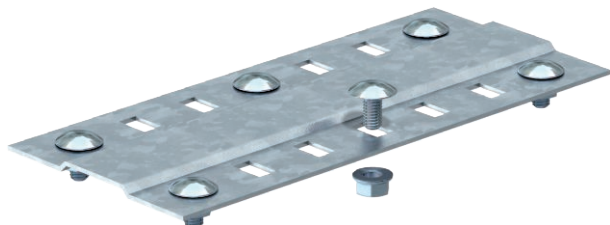

## Spojovací lišta

Výr. č. 7070310

Spojovací lišta v širokém provedení pro použití u všech kabelových žlabů a kabelových žlabů pro velká rozpětí.

<b>St</b>	Ocel
<b>DD</b>	pásově zinkováno, zinek/hliník, double dip

### Kmenová data

Č. výr.	7070310
Typ	SSLB 150 DD
Označení 1	Lišta
Označení 2	široké, s příloženými šrouby
Rozměr	B150mm
Materiál	Ocel
Zkratka materiálu	St
Povrch	pásově zinkováno, zinek/hliník, double dip
Povrch podle DIN	DIN EN 10346
Povrch zkratka	DD
Nejmenší prodejní množství	20,00 kus
Hmotnost	14,00 kg/100 ks

### Technické údaje

Šířka	135,00 mm
Šířka	6,00 in
Výška	4,00 mm
Výška bočnice	35,00 mm
Rozměr B	150,00 mm
Provedení	Spojovací lišta
Počet šroubů	2,00 St.
Tloušťka plechu	1,50 mm
Vhodné pro kabelový žlab	<input checked="" type="checkbox"/>
Vhodné pro zachování funkčnosti	<input type="checkbox"/>
Nerezová ocel, mořená	<input type="checkbox"/>
Způsob spojení	Šroubová spojka
Provedení pro velká rozpětí	<input checked="" type="checkbox"/>