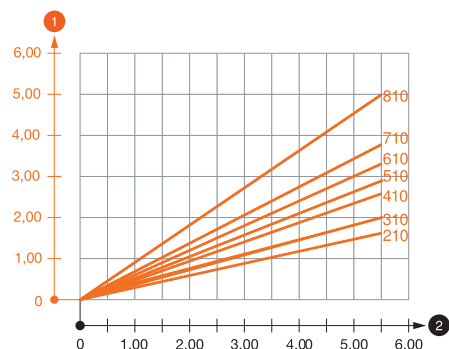

Zatěžovací diagramy

Zatěžovací diagram výložníku typu AS 55

1. 1 Průhyb konce výložníku při dovoleném zatížení výložníku
  2. 2 Přípustné zatížení výložníku v kN bez zatížení člověkem
2. Křivka zatížení s délkami výložníků v mm