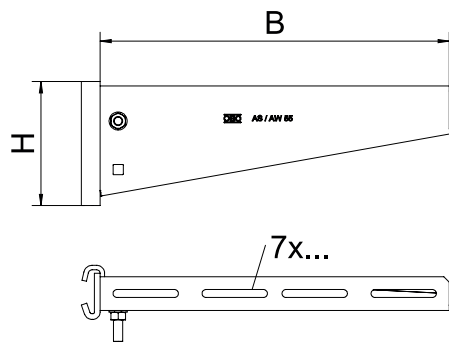

Výložník může být oboustranně upevněn na profil I. Jednotlivý upevňovací třmen včetně šroubu, podložky a matice lze objednat zvlášť pod objednacím číslem 6419007.

Kmenová data

Č. výr.	6419304
Typ	AS 55 51 FT
Označení 1	Výložník
Označení 2	pro závěs IS 8
Rozměr	B510mm
Materiál	Ocel
Zkratka materiálu	St
Povrch	žárově zinkováno ponorem
Povrch podle DIN	DIN EN ISO 1461
Povrch zkratka	FT
Nejmenší prodejní množství	1,00 kus
Hmotnost	233,00 kg/100 ks

List technických údajů

Výložník AS 55

Výr. č. 6419304

Technické údaje

Délka	510,00 mm
Šířka	510,00 mm
Výška bočnice	145,00 mm
Rozměr B	510,00 mm
Rozměr H	145,00 mm
Rozměr L	510,00 mm
Hodnota rozměru	510x145
Provedení	Závěsný výložník
Provedení	Závěsný výložník
F v kN	5,50 kN
Vhodné pro zachování funkčnosti	<input type="checkbox"/>
Nerezová ocel, mořená	<input type="checkbox"/>