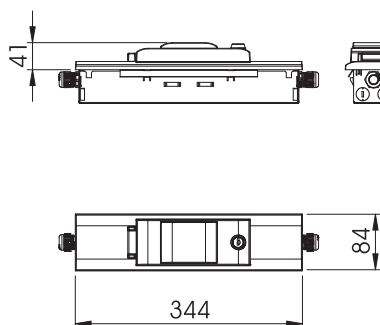

List technických údajů

Vestavná jednotka AR45, pro 3 TE

Výr. č. 6288365

OBO
BETTERMANN

Vestavná jednotka pro montáž jističů nebo proudových chráničů do kanálů pro vestavbu přístrojů řady Rapid 80 GK, GS a GA. S jednou profilovou lištou s roztečí 3 TE. Řadové svorky 6 mm² pro N a PE na profilových lištách, kompletně zapojené. Průřez vedení činí 6 mm². Vestavná jednotka je předem propojena a připravena k připojení. Součástí dodávky jsou dvě kabelové vývodky typu V-Tec M20 umožňující zavést vedení. Na každou stranu lze namontovat max. 3 kabelové vývodky M20 nebo 1 kabelovou vývodku M25.

CE

Kmenová data

Č. výr.	6288365
Typ	IKR4RW
Označení 1	Vestavná jednotka
Rozměr	85x342x65mm
Barva	čistě bílá
Číslo RAL	9010
Nejmenší prodejní množství	1 kus
Hmotnost	85,40 kg/100 ks

Technické údaje

Délka	342,00 mm
Šířka	85,00 mm
Výška	65,00 mm
Možnost montáže	<input type="checkbox"/>
Počet řad	1
Lišta DIN	<input checked="" type="checkbox"/>
Hloubka vestavby	52,00 mm
Vstup pro vedení	<input checked="" type="checkbox"/>
S montážní deskou	<input type="checkbox"/>
Způsob montáže	Pod omítku
Hloubka	52,00 mm
Transparentní víko	<input checked="" type="checkbox"/>