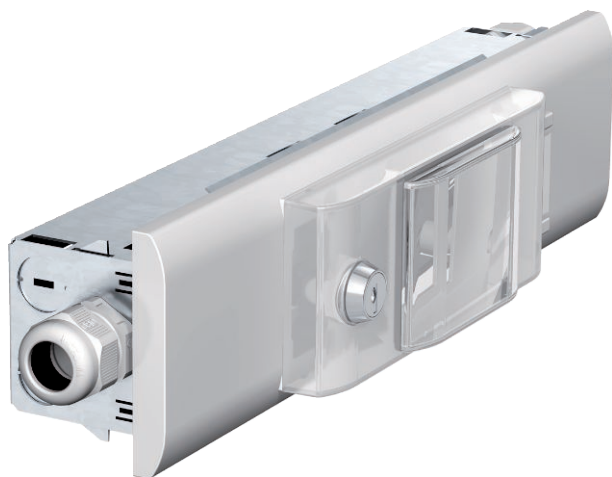

List technických údajů

Vestavná jednotka AR45, pro 3 TE

Výr. č. 6288365

OBO
BETTERMANN

Vestavná jednotka pro montáž jističů nebo proudových chráničů do kanálů pro vestavbu přístrojů řady Rapid 80 GK, GS a GA. S jednou profilovou lištou s roztečí 3 TE. Řadové svorky 6 mm² pro N a PE na profilových lištách, kompletně zapojené. Průřez vedení činí 6 mm². Vestavná jednotka je předem propojena a připravena k připojení. Součástí dodávky jsou dvě kabelové vývodky typu V-Tec M20 umožňující zavést vedení. Na každou stranu lze namontovat max. 3 kabelové vývodky M20 nebo 1 kabelovou vývodku M25.

CE

Kmenová data

Č. výr.	6288365
Typ	IKR4RW
Označení 1	Vestavná jednotka
Rozměr	85x342x65mm
Barva	čistě bílá
Číslo RAL	9010
Nejmenší prodejní množství	1 kus
Hmotnost	85,40 kg/100 ks

Technické údaje

Délka	342,00 mm
Šířka	85,00 mm
Výška	65,00 mm
Možnost montáže	<input type="checkbox"/>
Počet řad	1
Lišta DIN	<input checked="" type="checkbox"/>
Hloubka vestavby	52,00 mm
Vstup pro vedení	<input checked="" type="checkbox"/>
S montážní deskou	<input type="checkbox"/>
Způsob montáže	Pod omítku
Hloubka	52,00 mm
Transparentní víko	<input checked="" type="checkbox"/>