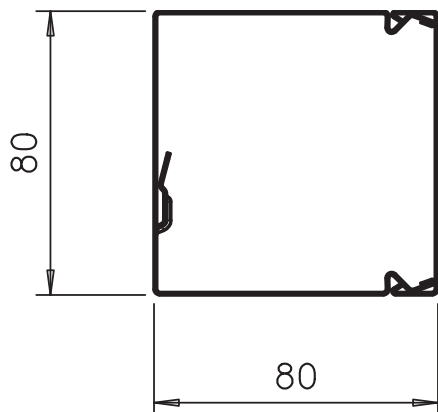

## Kanál pro ukládání vedení, typ LKM 80080

Výr. č. 6247194

Vrchní a spodní díl kanálu s děrováním dna.

Vyrovnaní potenciálu mezi vrchním dílem a spodním dílem je zaručeno bez dalších dílů.

**St** Ocel

**FS** pásově zinkováno

### Kmenová data

Č. výr.	6247194
Typ	LKM80080FS
Označení 1	Úložný elektroinstalační kanál
Označení 2	s děrováním dna
Rozměr	80x80x2000
Materiál	Ocel
Zkratka materiálu	St
Povrch	pásově zinkováno
Povrch podle DIN	DIN EN 10346
Povrch zkratka	FS
Nejmenší prodejní množství	2 m
Hmotnost	215,00 kg/100 m

### Technické údaje

Délka	2.000,00 mm
Šířka	80,00 mm
Výška	80,00 mm
Rozměry Š × V	80x80 mm
Počet pevných přepážek	0
Počet nasaditelných přepážek	1
Provedení vika	Volný
Způsob upevnění	Děrování dna
Bez obsahu halogenů	<input checked="" type="checkbox"/>
Kabelový úchyt	<input type="checkbox"/>
Upevňovací prvek	<input type="checkbox"/>
Užitečný průřez	58,40 cm <sup>2</sup>
Ochranná fólie	<input type="checkbox"/>