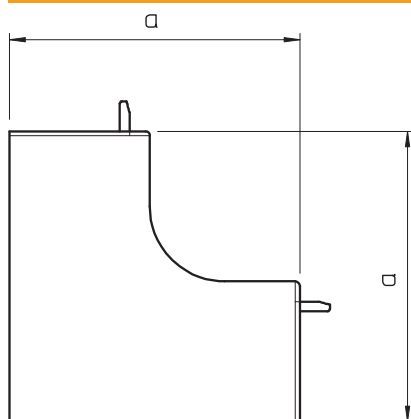

List technických údajů

Kryt vnitřního rohu, pro kanál typu WDK 20020

Výr. č. 6191878

Kryt vnitřního rohu pro změnu směru kanálů WDK.

Tvarové díly jsou všeobecně konstruovány jako krycí tvarové díly.

PVC Polyvinylchlorid

Kmenová data

Č. výr.	6191878
Typ	WDK HI20020RW
Označení 1	Kryt vnitřního rohu
Rozměr	20x20mm
Barva	čistě bílá
Číslo RAL	9010
Materiál	Polyvinylchlorid
Zkratka materiálu	PVC
Nejmenší prodejní množství	4 kus
Hmotnost	0,62 kg/100 ks

Technické údaje

Délka	38,50 mm
Šířka	20,00 mm
Výška	20,00 mm
Rozměr H	20,00 mm
Rozměr a	38,50 mm
Provedení	Tvarový kryt
Způsob upevnění	Zaklapnutelný
pro rozměr kanálu	20 x 20
Vhodné pro zachování funkčnosti	<input type="checkbox"/>
Bez obsahu halogenů	<input type="checkbox"/>
Výška kanálu	20,00 mm
Ochranná fólie	<input type="checkbox"/>
samozhášlivý	<input checked="" type="checkbox"/>
Rozsah úhlu	90,00 - 90,00 °