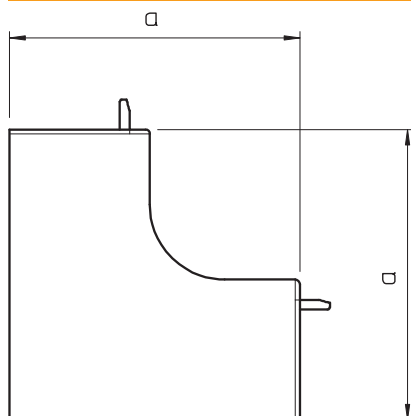

## Kryt vnitřního rohu, pro kanál typu WDKH 20020

Výr. č. 6175581

Kryt vnitřního rohu pro změnu směru vedení tras bezhalogenových kanálů WDKH.

Tvarové díly jsou všeobecně konstruovány jako krycí tvarové díly.

### Kmenová data

Č. výr.	6175581
Typ	WDKH20020RW
Označení 1	Kryt vnitřního rohu
Označení 2	bezhalogenové
Rozměr	20x20mm
Barva	čistě bílá
Číslo RAL	9010
Materiál	Polykarbonát/Akrylnitrilbutadienstyrol
Zkratka materiálu	PC/ABS
Nejmenší prodejní množství	4 kus
Hmotnost	0,54 kg/100 ks

### Technické údaje

Délka	38,50 mm
Šířka	20,00 mm
Výška	20,00 mm
Rozměr a	38,50 mm
Provedení	Tvarový kryt
Způsob upevnění	Zaklapnutelný
Vhodné pro zachování funkčnosti	<input type="checkbox"/>
Bez obsahu halogenů	<input type="checkbox"/>
Výška kanálu	20,00 mm
Ochranná fólie	<input type="checkbox"/>
Rozsah úhlu	90,00 - 90,00 °