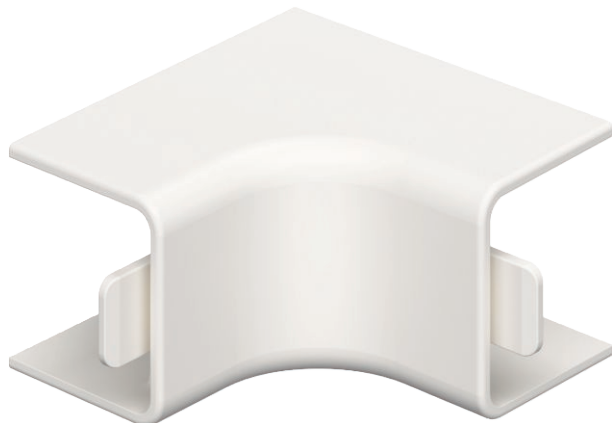

## Kryt vnitřního rohu, pro kanál typu WDKH 20020

Výr. č. 6175581

Kryt vnitřního rohu pro změnu směru vedení tras bezhalogenových kanálů WDKH.

Tvarové díly jsou všeobecně konstruovány jako krycí tvarové díly.

### Kmenová data

Č. výr.	6175581
Typ	WDKH20020RW
Označení 1	Kryt vnitřního rohu
Označení 2	bezhalogenové
Rozměr	20x20mm
Barva	čistě bílá
Číslo RAL	9010
Materiál	Polykarbonát/Akrylnitrilbutadienstyrol
Zkratka materiálu	PC/ABS
Nejmenší prodejní množství	4 kus
Hmotnost	0,54 kg/100 ks

### Technické údaje

Délka	38,50 mm
Šířka	20,00 mm
Výška	20,00 mm
Rozměr a	38,50 mm
Provedení	Tvarový kryt
Způsob upevnění	Zaklapnutelný
Vhodné pro zachování funkčnosti	<input type="checkbox"/>
Bez obsahu halogenů	<input type="checkbox"/>
Výška kanálu	20,00 mm
Ochranná fólie	<input type="checkbox"/>
Rozsah úhlu	90,00 - 90,00 °