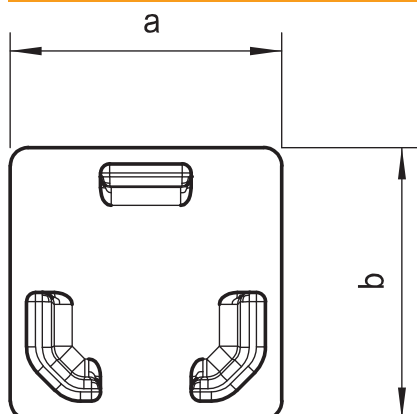

List technických údajů

Koncový díl, pro kanál typu WDKH 20020

Výr. č. 6175550

OBO
BETTERMANN

Koncový díl pro uzavření kanálů WDK-H.

PC/
ABS

Polykarbonát/Akrylnitrilbutadienstyrol

Popis výrobku

Kmenová data

Č. výr.	6175550
Typ	WDKHE20020RW
Označení 1	Koncový díl
Označení 2	bezhalogenové
Rozměr	20x20mm
Barva	čistě bílá
Číslo RAL	9010
Materiál	Polykarbonát/Akrylnitrilbutadienstyrol
Zkratka materiálu	PC/ABS
Nejmenší prodejní množství	10 kus
Hmotnost	0,09 kg/100 ks

Technické údaje

Délka	11,50 mm
Šířka	17,00 mm
Výška	17,00 mm
Rozměr a	19,00 mm
Rozměr b	18,00 mm
Provedení	levý/pravý
Způsob upevnění pro rozměr kanálu	Zaklapnutelný 20 x 20
Vhodné pro zachování funkčnosti	<input type="checkbox"/>
Bez obsahu halogenů	<input type="checkbox"/>
Výška kanálu	19,00 mm
Výška kanálu	18,00 mm
Ochranná fólie samozhášlivý	<input type="checkbox"/>