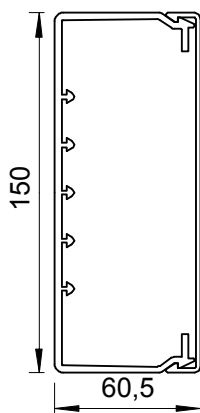

List technických údajů

Kanál, typ WDKH-60150

Výr. č. 6175475

OBO
BETTERMANN

Vrchní a spodní díl kanálu s děrováním dna z plastu bez obsahu halogenů včetně 4 spon vrchního dílu.

Při instalaci je třeba dbát na to, aby se používaly pouze materiály příslušenství a upevňovací materiály bez halogenů.

PC/
ABS

Polykarbonát/Akrylnitrilbutadienstyrol

Kmenová data

Č. výr.	6175475
Typ	WDKH-60150LGR
Označení 1	Nástěnný a stropní kanál
Označení 2	bezhalogenové
Rozměr	60x150x2000
Barva	světle šedá
Číslo RAL	7035
Materiál	Polykarbonát/Akrylnitrilbutadienstyrol
Zkratka materiálu	PC/ABS
Nejmenší prodejní množství	8 m
Hmotnost	146,65 kg/100 m

Technické údaje

Délka	2.000,00 mm
Šířka	150,00 mm
Výška	60,00 mm
Rozměry Š x V	150x60 mm
Počet vedení NYM 3 x 1,5 mm ² Ø 10,5 mm (bez krabice)	38
Počet pevných přepážek	1
Počet nasaditelných přepážek	0
Provedení víka	Volný
Způsob upevnění	Děrování dna
Bez obsahu halogenů	<input checked="" type="checkbox"/>
Kabelový úchyt	<input checked="" type="checkbox"/>
Upevňovací prvek	<input type="checkbox"/>
Ochranná fólie	<input type="checkbox"/>