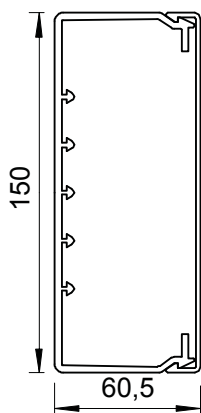

List technických údajů

Kanál, typ WDKH-60150

Výr. č. 6175425

OBO
BETTERMANN

Vrchní a spodní díl kanálu s děrováním dna z plastu bez obsahu halogenů včetně 4 spon vrchního dílu.

Při instalaci je třeba dbát na to, aby se používaly pouze materiály příslušenství a upevňovací materiály bez halogenů.

PC/
ABS

Polykarbonát/Akrylnitrilbutadienstyrol

Kmenová data

Č. výr.	6175425
Typ	WDKH-60150RW
Označení 1	Nástěnný a stropní kanál
Označení 2	bezhalogenové
Rozměr	60x150x2000
Barva	čistě bílá
Číslo RAL	9010
Materiál	Polykarbonát/Akrylnitrilbutadienstyrol
Zkratka materiálu	PC/ABS
Nejmenší prodejní množství	8 m
Hmotnost	146,65 kg/100 m

Technické údaje

Délka	2.000,00 mm
Šířka	150,00 mm
Výška	60,00 mm
Rozměry Š x V	150x60 mm
Počet vedení NYM 3 x 1,5 mm ² Ø 10,5 mm (bez krabice)	38
Počet pevných přepážek	1
Počet nasaditelných přepážek	0
Provedení víka	Volný
Způsob upevnění	Děrování dna
Bez obsahu halogenů	<input checked="" type="checkbox"/>
Kabelový úchyt	<input checked="" type="checkbox"/>
Upevňovací prvek	<input type="checkbox"/>
Ochranná fólie	<input type="checkbox"/>