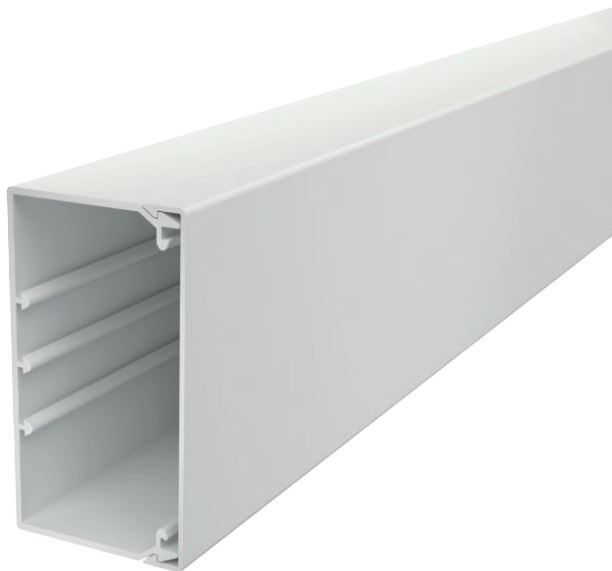

List technických údajů

Kanál, typ WDKH-60110

Výr. č. 6175420

Vrchní a spodní díl kanálu s děrováním dna z plastu bez obsahu halogenů včetně 4 spon vrchního dílu.

Při instalaci je třeba dbát na to, aby se používaly pouze materiály příslušenství a upevňovací materiály bez halogenů.

PC/
ABS

Polykarbonát/Akrylnitrilbutadienstyrol

Kmenová data

Č. výr.	6175420
Typ	WDKH-60110RW
Označení 1	Nástěnný a stropní kanál
Označení 2	bezhalogenové
Rozměr	60x110x2000
Barva	čistě bílá
Číslo RAL	9010
Materiál	Polykarbonát/Akrylnitrilbutadienstyrol
Zkratka materiálu	PC/ABS
Nejmenší prodejní množství	16 m
Hmotnost	95,90 kg/100 m

Technické údaje

Délka	2.000,00 mm
Šířka	108,50 mm
Výška	60,00 mm
Rozměry Š × V	110x60 mm
Počet vedení NYM 3 x 1,5 mm ² Ø 10,5 mm (bez krabice)	23
Počet pevných přepážek	0
Počet nasaditelných přepážek	0
Provedení víka	Volný
Způsob upevnění	Děrování dna
Bez obsahu halogenů	<input checked="" type="checkbox"/>
Kabelový úchyt	<input checked="" type="checkbox"/>
Upevňovací prvek	<input type="checkbox"/>
Ochranná fólie	<input type="checkbox"/>