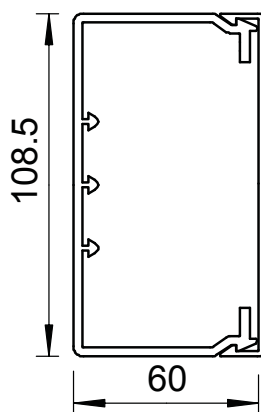

List technických údajů

Kanál, typ WDKH-60110

Výr. č. 6175420

Vrchní a spodní díl kanálu s děrováním dna z plastu bez obsahu halogenů včetně 4 spon vrchního dílu.

Při instalaci je třeba dbát na to, aby se používaly pouze materiály příslušenství a upevňovací materiály bez halogenů.

PC/
ABS

Polykarbonát/Akrylnitrilbutadienstyrol

Kmenová data

Č. výr.	6175420
Typ	WDKH-60110RW
Označení 1	Nástěnný a stropní kanál
Označení 2	bezhalogenové
Rozměr	60x110x2000
Barva	čistě bílá
Číslo RAL	9010
Materiál	Polykarbonát/Akrylnitrilbutadienstyrol
Zkratka materiálu	PC/ABS
Nejmenší prodejní množství	16 m
Hmotnost	95,90 kg/100 m

Technické údaje

Délka	2.000,00 mm
Šířka	108,50 mm
Výška	60,00 mm
Rozměry Š × V	110x60 mm
Počet vedení NYM 3 x 1,5 mm ² Ø 10,5 mm (bez krabice)	23
Počet pevných přepážek	0
Počet nasaditelných přepážek	0
Provedení víka	Volný
Způsob upevnění	Děrování dna
Bez obsahu halogenů	<input checked="" type="checkbox"/>
Kabelový úchyt	<input checked="" type="checkbox"/>
Upevňovací prvek	<input type="checkbox"/>
Ochranná fólie	<input type="checkbox"/>