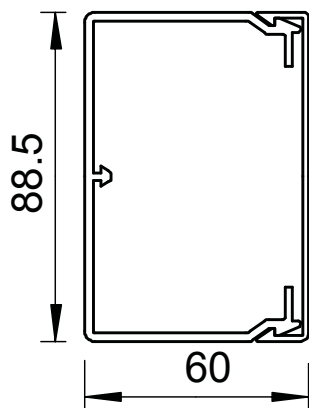

List technických údajů

Kanál, typ WDKH-60090

Výr. č. 6175415

Vrchní a spodní díl kanálu s děrováním dna z plastu bez obsahu halogenů včetně 4 spon vrchního dílu.

Při instalaci je třeba dbát na to, aby se používaly pouze materiály příslušenství a upevňovací materiály bez halogenů.

PC/
ABS

Polykarbonát/Akrylnitrilbutadienstyrol

Kmenová data

Č. výr.	6175415
Typ	WDKH-60090RW
Označení 1	Nástěnný a stropní kanál
Označení 2	bezhalogenové
Rozměr	60x90x2000
Barva	čistě bílá
Číslo RAL	9010
Materiál	Polykarbonát/Akrylnitrilbutadienstyrol
Zkratka materiálu	PC/ABS
Nejmenší prodejní množství	24 m
Hmotnost	81,50 kg/100 m

Technické údaje

Délka	2.000,00 mm
Šířka	90,00 mm
Výška	60,00 mm
Rozměry Š × V	90x60 mm
Počet vedení NYM 3 x 1,5 mm ² Ø 10,5 mm (bez krabice)	19
Počet pevných přepážek	0
Počet nasaditelných přepážek	0
Provedení víka	Volný
Způsob upevnění	Děrování dna
Bez obsahu halogenů	<input checked="" type="checkbox"/>
Kabelový úchyt	<input checked="" type="checkbox"/>
Upevňovací prvek	<input type="checkbox"/>
Ochranná fólie	<input type="checkbox"/>