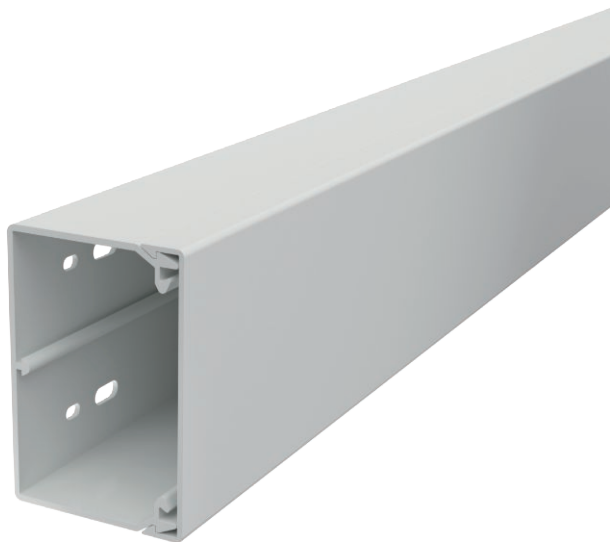

List technických údajů

Kanál, typ WDKH-60090

Výr. č. 6175415

Vrchní a spodní díl kanálu s děrováním dna z plastu bez obsahu halogenů včetně 4 spon vrchního dílu.

Při instalaci je třeba dbát na to, aby se používaly pouze materiály příslušenství a upevňovací materiály bez halogenů.

PC/
ABS

Polykarbonát/Akrylnitrilbutadienstyrol

Kmenová data

Č. výr.	6175415
Typ	WDKH-60090RW
Označení 1	Nástěnný a stropní kanál
Označení 2	bezhalogenové
Rozměr	60x90x2000
Barva	čistě bílá
Číslo RAL	9010
Materiál	Polykarbonát/Akrylnitrilbutadienstyrol
Zkratka materiálu	PC/ABS
Nejmenší prodejní množství	24 m
Hmotnost	81,50 kg/100 m

Technické údaje

Délka	2.000,00 mm
Šířka	90,00 mm
Výška	60,00 mm
Rozměry Š × V	90x60 mm
Počet vedení NYM 3 x 1,5 mm ² Ø 10,5 mm (bez krabice)	19
Počet pevných přepážek	0
Počet nasaditelných přepážek	0
Provedení víka	Volný
Způsob upevnění	Děrování dna
Bez obsahu halogenů	<input checked="" type="checkbox"/>
Kabelový úchyt	<input checked="" type="checkbox"/>
Upevňovací prvek	<input type="checkbox"/>
Ochranná fólie	<input type="checkbox"/>