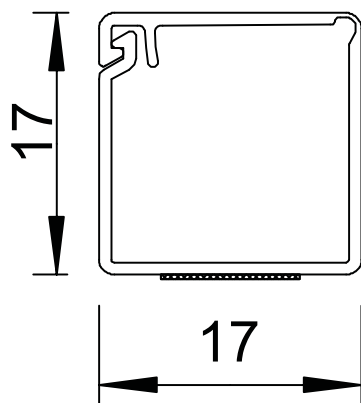

List technických údajů

Minikanál s lepicí fólií a vrchním dílem s pantem MD17

Výr. č. 6150292

Mini kanál s lepicí fólií a víkem s kloubem.

Stažením fólie na dně lze kanály WDK nalepit přímo na stěnu.

PVC Polyvinylchlorid

Kmenová data

Č. výr.	6150292
Typ	WDKMD17RW
Označení 1	Minikanál s lepicí fólií
Označení 2	a kloubový vrchní díl
Rozměr	17x17x2000
Barva	čistě bílá
Číslo RAL	9010
Materiál	Polyvinylchlorid
Zkratka materiálu	PVC
Nejmenší prodejní množství	2 m
Hmotnost	9,00 kg/100 m

Technické údaje

Délka	2.000,00 mm
Šířka	17,00 mm
Výška	17,00 mm
Počet pevných přepážek	0
Počet nasaditelných přepážek	0
Provedení víka	s foliovým kloubem
Způsob upevnění	Samolepicí
Bez obsahu halogenů	<input type="checkbox"/>
Kabelový úchyt	<input type="checkbox"/>
Upevňovací prvek	<input type="checkbox"/>
Ochranná fólie	<input type="checkbox"/>