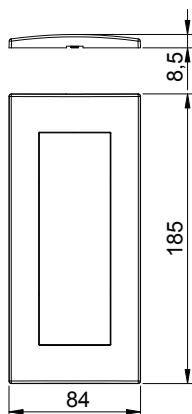

List technických údajů

Rámeček AR45, trojitý

Výr. č. 6119372

Čelně zajišťovaný rámeček pro instalační přístroje Modul 45, trojitý, bez popisového pole, pro vodorovnou i svislou instalaci přístrojů, k naklapnutí do přístrojové krabice 71GD9-2 nebo do montážního nosiče 71MT3 45-2.

PC Polykarbonát

Další text k výrobku 2

Pro instalaci do kanálů pro vestavbu přístrojů Rapid 80 a instalačních sloupů ISS.

Kmenová data

Č. výr.	6119372
Typ	AR45-F3 RW
Označení 1	Krycí rámeček
Označení 2	Modul 45, 3 násobný
Rozměr	84x185mm
Barva	čistě bílá
Číslo RAL	9010
Materiál	Polykarbonát
Zkratka materiálu	PC
Nejmenší prodejní množství	1,00 kus
Hmotnost	2,80 kg/100 ks

Technické údaje

Šířka	185,00 mm
Výška	84,00 mm
Hloubka	8,50 mm
Počet jednotek	3,00
Počet jednotek horiz.	3,00
Počet jednotek vert.	3,00
Provedení povrchu	Matný
Způsob upevnění	Svěrné upevnění
Montážní šířka	135,00 mm
Výška vestavby	45,00 mm
Vhodné pro vestavnou instalaci	<input checked="" type="checkbox"/>
Vhodné pro kanál pro vestavbu přístrojů	<input checked="" type="checkbox"/>
Vhodné pro krabici do podlahového kanálu	<input type="checkbox"/>
Vhodné pro instalaci pod omítku	<input type="checkbox"/>
Bez obsahu halogenů	<input checked="" type="checkbox"/>

List technických údajů

Rámeček AR45, trojitý

Výr. č. 6119372

Technické údaje

Odklápěcí víko	<input type="checkbox"/>
Směr montáže	vodorovný a svislý
Stupeň krytí	Ostatní
Textové pole/popisové pole	<input type="checkbox"/>
Transparentní	<input type="checkbox"/>