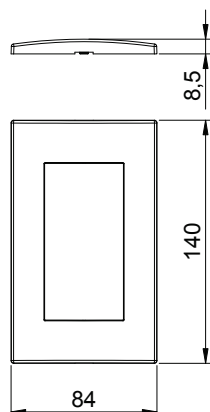

List technických údajů

Rámeček AR45, dvojitý

Výr. č. 6119342

Čelně zajišťovaný rámeček pro instalační přístroje Modul 45, dvojitý, bez popisového pole, pro vodorovnou i svislou instalaci přístrojů, k naklapnutí do přístrojové krabice 71GD13 nebo do montážního nosiče 71MT2 45.

PC Polykarbonát

Další text k výrobku 2

Pro instalaci do kanálů pro vestavbu přístrojů Rapid 80 a instalačních sloupů ISS.

Kmenová data

Č. výr.	6119342
Typ	AR45-F2 RW
Označení 1	Krycí rámeček
Označení 2	Modul 45, 2 násobný
Rozměr	84x140mm
Barva	čistě bílá
Číslo RAL	9010
Materiál	Polykarbonát
Zkratka materiálu	PC
Nejmenší prodejní množství	1,00 kus
Hmotnost	2,32 kg/100 ks

List technických údajů

Rámeček AR45, dvojitý

Výr. č. 6119342

Technické údaje

Šířka	140,00 mm
Výška	84,00 mm
Hloubka	8,50 mm
Počet jednotek	2,00
Počet jednotek horiz.	2,00
Počet jednotek vert.	2,00
Provedení povrchu	Matný
Způsob upevnění	Svěrné upevnění
Montážní šířka	90,00 mm
Výška vestavby	45,00 mm
Vhodné pro vestavnou instalaci	<input checked="" type="checkbox"/>
Vhodné pro kanál pro vestavbu přístrojů	<input checked="" type="checkbox"/>
Vhodné pro krabici do podlahového kanálu	<input type="checkbox"/>
Vhodné pro instalaci pod omítku	<input type="checkbox"/>
Bez obsahu halogenů	<input checked="" type="checkbox"/>
Odklápěcí víko	<input type="checkbox"/>
Směr montáže	vodorovný a svislý
Stupeň krytí	Ostatní
Textové pole/popisové pole	<input type="checkbox"/>
Transparentní	<input type="checkbox"/>