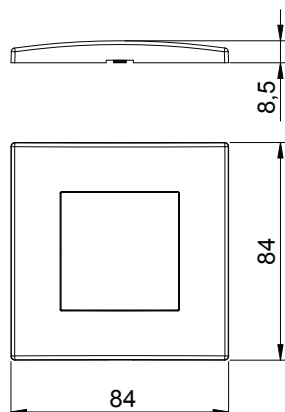

List technických údajů

Rámeček AR45, jednoduchý

Výr. č. 6119324

Čelně zajišťovaný rámeček pro instalační přístroje Modul 45, jednoduchý, bez popisového pole, pro vodorovnou a svislou instalaci přístrojů, k naklapnutí do přístrojové krabice 71GD8-2.

PC Polykarbonát

Další text k výrobku 2

Pro instalaci do kanálů pro vestavbu přístrojů Rapid 80 a instalačních sloupů ISS.

Kmenová data

Č. výr.	6119324
Typ	AR45-F1 SWGR
Označení 1	Krycí rámeček
Označení 2	Modul 45, 1 násobný
Rozměr	84x84mm
Barva	černošedá, RAL 7021
Číslo RAL	7021
Materiál	Polykarbonát
Zkratka materiálu	PC
Nejmenší prodejní množství	1,00 kus
Hmotnost	1,60 kg/100 ks

List technických údajů

Rámeček AR45, jednoduchý

Výr. č. 6119324

Technické údaje

Šířka	84,00 mm
Výška	84,00 mm
Hloubka	8,50 mm
Počet jednotek	1,00
Počet jednotek horiz.	1,00
Počet jednotek vert.	1,00
Provedení povrchu	Matný
Způsob upevnění	Svěrné upevnění
Montážní šířka	45,00 mm
Výška vestavby	45,00 mm
Vhodné pro vestavnou instalaci	<input checked="" type="checkbox"/>
Vhodné pro kanál pro vestavbu přístrojů	<input checked="" type="checkbox"/>
Vhodné pro krabici do podlahového kanálu	<input type="checkbox"/>
Vhodné pro instalaci pod omítku	<input type="checkbox"/>
Bez obsahu halogenů	<input checked="" type="checkbox"/>
Odklápěcí víko	<input type="checkbox"/>
Směr montáže	vodorovný a svislý
Stupeň krytí	Ostatní
Textové pole/popisové pole	<input type="checkbox"/>
Transparentní	<input type="checkbox"/>